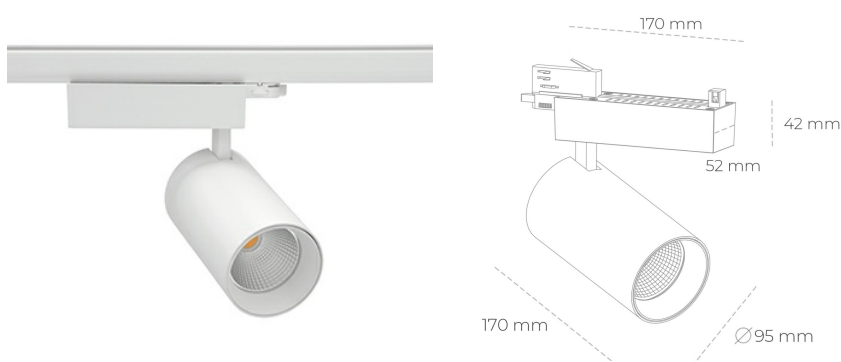

SPOTLIGHT SNIPER N 840 25W 45° WHITE | ON/OFF

LED	COB
Barwa światła	4000 [K] |
CRI	80
Strumień led chip	3690 [lm]
Strumień światła z oprawy	2952 [lm]
Zasilanie systemu	25 [W]
Wydajność oprawy oświetleniowej	118 [lm/W]
Kąt świecenia	45°
Sterowanie	ON/OFF
MacAdam	3 SDCM

Spotlight LED

Oprawa oświetleniowa typu reflektor LED. Przeznaczona do montażu w szynoprzewodzie. Obudowa wraz z ramieniem wykonane są z aluminium. Dostępność w kolorze białym, czarnym i szarym. Na zamówienie istnieje możliwość lakierowania na dowolny kolor z palety RAL. Dostępne odbłyśniki w kątach 15, 30 i 45 stopni. Maksymalna moc oprawy to 31W.

OPRAWA

Waga	1,33 [kg]
Ochronność IP , IK , klasa	IP 20, IK 3,
Kolor oprawy	WHITE
Rodzaj przesłony	Glass
Napięcie zasilania	220-240V 50-60Hz

Uwaga: Wszystkie dane są wartościami typowymi. Tolerancja pomiarów +/-10%. Funkcje systemu mogą ulec zmianie wraz z ulepszeniami produktu ze względu na postęp techniczny.

OPCJE

kolor oprawy do wyboru z palety RAL - na zapytanie, przesłona antyodbleniowa "plaster miodu", możliwość sterowania mocą świecenia za pomocą systemu CASAMBI / DALI / PHASE CUT

Wygenerowano: 16.07.2024

+48 32 388 80 00

www.cora.pl
cora@cora.pl

Ulica: Ignatza Hakuby 18
41-914 Bytom, Polska