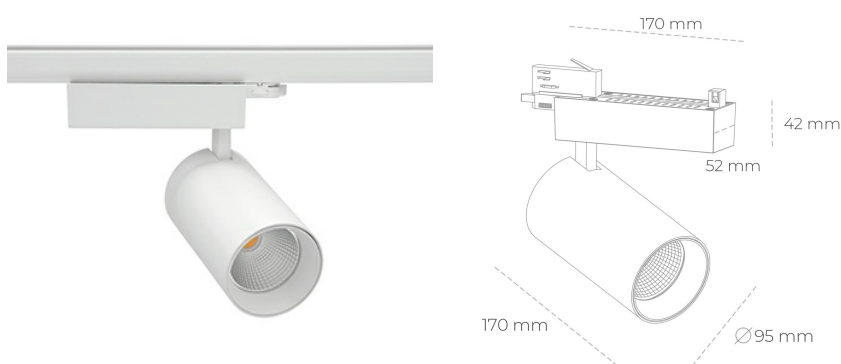

SPOTLIGHT SNIPER N 840 25W 30° WHITE | ON/OFF

LED	COB
Barwa światła	4000 [K] |
CRI	80
Strumień led chip	3690 [lm]
Strumień światła z oprawy	2952 [lm]
Zasilanie systemu	25 [W]
Wydajność oprawy oświetleniowej	118 [lm/W]
Kąt świecenia	30°
Sterowanie	ON/OFF
MacAdam	3 SDCM

Spotlight LED

Oprawa oświetleniowa typu reflektor LED. Przeznaczona do montażu w szynoprzewodzie. Obudowa wraz z ramieniem wykonane są z aluminium. Dostępność w kolorze białym, czarnym i szarym. Na zamówienie istnieje możliwość lakierowania na dowolny kolor z palety RAL. Dostępne odbłyśniki w kątach 15, 30 i 45 stopni. Maksymalna moc oprawy to 31W.

OPRAWA

Waga	1,33 [kg]
Ochronność IP , IK , klasa	IP 20, IK 3,
Kolor oprawy	WHITE
Rodzaj przesłony	Glass
Napięcie zasilania	220-240V 50-60Hz

Uwaga: Wszystkie dane są wartościami typowymi. Tolerancja pomiarów +/-10%. Funkcje systemu mogą ulec zmianie wraz z ulepszeniami produktu ze względu na postęp techniczny.

OPCJE

kolor oprawy do wyboru z palety RAL - na zapytanie, przesłona antyodbleniowa "plaster miodu", możliwość sterowania mocą świecenia za pomocą systemu CASAMBI / DALI / PHASE CUT

Wygenerowano: 16.07.2024

+48 32 388 80 00

www.cora.pl
cora@cora.pl

Ulica: Ignatza Hakuby 18
41-914 Bytom, Polska