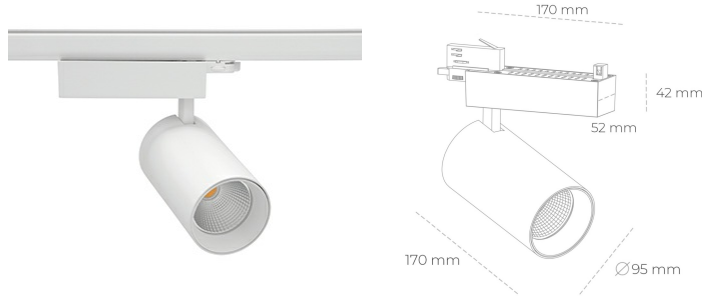

SPOTLIGHT SNIPER N 840 23W 30° WHITE | ON/OFF

Kod produktu: N015-K0003-RF840-H7-N30-ZA02_600-S4-###

LED	COB
Barwa światła	4000 [K]
CRI	80
Strumień led chip	3407 [lm]
Strumień światła z oprawy	2725 [lm]
Zasilanie systemu	23 [W]
Wydajność oprawy oświetleniowej	118 [lm/W]
Kąt świecenia	30°
Sterowanie	ON/OFF
MacAdam	3 SDCM

Spotlight LED

Oprawa oświetleniowa typu reflektor LED. Przeznaczona do montażu w szynoprzewodzie. Obudowa wraz z ramieniem wykonane są z aluminium. Dostępność w kolorze białym, czarnym i szarym. Na zamówienie istnieje możliwość lakierowania na dowolny kolor z palety RAL. Dostępne odbłyśniki w kątach 15, 30 i 45 stopni. Maksymalna moc oprawy to 31W.

OPRAWA

Waga	1.33 [kg]
Ochronność IP , IK , klasa	IP 20, IK 3,
Kolor oprawy	WHITE
Rodzaj przesłony	Glass
Napięcie zasilania	220-240V 50-60Hz

Uwaga: Wszystkie dane są wartościami typowymi. Tolerancja pomiarów +/- 10%. Funkcje systemu mogą ulec zmianie wraz z ulepszeniami produktu ze względu na postęp techniczny.

OPCJE

kolor oprawy do wyboru z palety RAL - na zapytanie, przesłona antyodbleniowa "plaster miodu", możliwość sterowania mocą świecenia za pomocą systemu CASAMBI / DALI / PHASE CUT

Wygenerowano: 24.09.2024