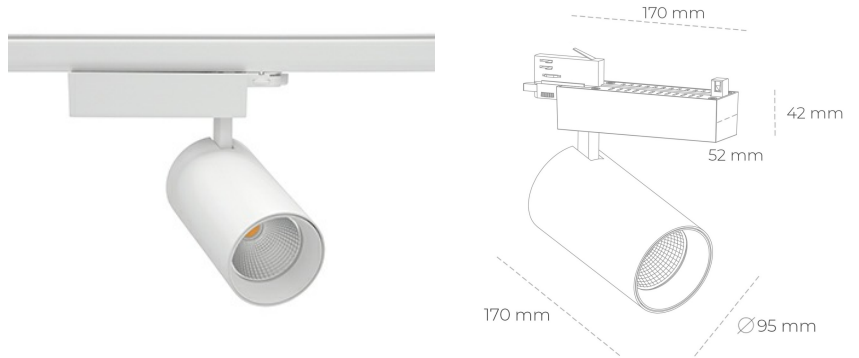

SPOTLIGHT SNIPER N 840 23W 30° WHITE | ON/OFF

LED	COB
Barwa światła	4000 [K] |
CRI	80
Strumień led chip	3407 [lm]
Strumień światła z oprawy	2725 [lm]
Zasilanie systemu	23 [W]
Wydajność oprawy oświetleniowej	[lm/W]
Kąt świecenia	30°
Sterowanie	ON/OFF
MacAdam	3 SDCM

Spotlight LED

Oprawa oświetleniowa typu reflektor LED. Przeznaczona do montażu w szynoprzewodzie. Obudowa wraz z ramieniem wykonane są z aluminium. Dostępność w kolorze białym, czarnym i szarym. Na zamówienie istnieje możliwość lakierowania na dowolny kolor z palety RAL. Dostępne odbłyśniki w kątach 15, 30 i 45 stopni. Maksymalna moc oprawy to 31W.

OPRAWA

Waga	1,33 [kg]
Ochronność IP , IK , klasa	IP 20, IK 3,
Kolor oprawy	Glass
Rodzaj przesłony	220-240V 50-60Hz
Napięcie zasilania	

Uwaga: Wszystkie dane są wartościami typowymi. Tolerancja pomiarów +/-10%. Funkcje systemu mogą ulec zmianie wraz z ulepszeniami produktu ze względu na postęp techniczny.

OPCJE

kolor oprawy do wyboru z palety RAL - na zapytanie, przesłona antyodblśniowa "plaster miodu", możliwość sterowania mocą świecenia za pomocą systemu CASAMBI / DALI / PHASE CUT

Wygenerowano: 17.09.2024