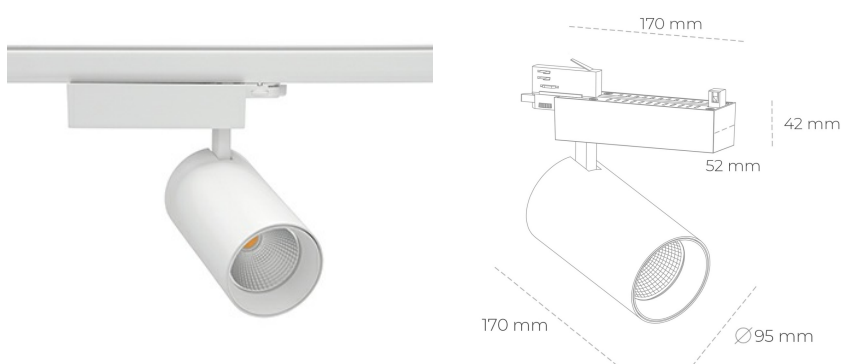

SPOTLIGHT SNIPER N 840 19W 30° WHITE | ON/OFF

LED	COB
Barwa światła	4000 [K] |
CRI	80
Strumień led chip	2839 [lm]
Strumień światła z oprawy	2271 [lm]
Zasilanie systemu	19 [W]
Wydajność oprawy oświetleniowej	120 [lm/W]
Kąt świecenia	30°
Sterowanie	ON/OFF
MacAdam	3 SDCM

Spotlight LED

Oprawa oświetleniowa typu reflektor LED. Przeznaczona do montażu w szynoprzewodzie. Obudowa wraz z ramieniem wykonane są z aluminium. Dostępność w kolorze białym, czarnym i szarym. Na zamówienie istnieje możliwość lakierowania na dowolny kolor z palety RAL. Dostępne odbłyśniki w kątach 15, 30 i 45 stopni. Maksymalna moc oprawy to 31W.

OPRAWA

Waga	1,33 [kg]
Ochronność IP , IK , klasa	IP 20, IK 3,
Kolor oprawy	WHITE
Rodzaj przesłony	Glass
Napięcie zasilania	220-240V 50-60Hz

Uwaga: Wszystkie dane są wartościami typowymi. Tolerancja pomiarów +/-10%. Funkcje systemu mogą ulec zmianie wraz z ulepszeniami produktu ze względu na postęp techniczny.

OPCJE

kolor oprawy do wyboru z palety RAL - na zapytanie, przesłona antyodbleniowa "plaster miodu", możliwość sterowania mocą świecenia za pomocą systemu CASAMBI / DALI / PHASE CUT

Wygenerowano: 16.07.2024

+48 32 388 80 00

www.cora.pl
cora@cora.pl

Ulica: Ignatza Hakuby 18
41-914 Bytom, Polska