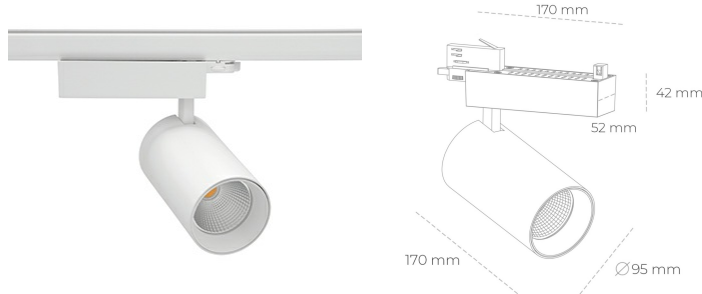

## SPOTLIGHT SNIPER N 840 19W 30° WHITE | ON/OFF

Kod produktu: N015-K0003-RF840-H7-N30-ZA01\_500-S4-###

LED	COB
Barwa światła	4000 [K]
CRI	80
Strumień led chip	2839 [lm]
Strumień światła z oprawy	2271 [lm]
Zasilanie systemu	19 [W]
Wydajność oprawy oświetleniowej	120 [lm/W]
Kąt świecenia	30°
Sterowanie	ON/OFF
MacAdam	3 SDCM

### Spotlight LED

Oprawa oświetleniowa typu reflektor LED. Przeznaczona do montażu w szynoprzewodzie. Obudowa wraz z ramieniem wykonane są z aluminium. Dostępność w kolorze białym, czarnym i szarym. Na zamówienie istnieje możliwość lakierowania na dowolny kolor z palety RAL. Dostępne odbłyśniki w kątach 15, 30 i 45 stopni. Maksymalna moc oprawy to 31W.

### OPRAWA

Waga	1.33 [kg]
Ochronność IP , IK , klasa	IP 20, IK 3,
Kolor oprawy	WHITE
Rodzaj przesłony	Glass
Napięcie zasilania	220-240V 50-60Hz

Uwaga: Wszystkie dane są wartościami typowymi. Tolerancja pomiarów +/- 10%. Funkcje systemu mogą ulec zmianie wraz z ulepszeniami produktu ze względu na postęp techniczny.

### OPCJE

kolor oprawy do wyboru z palety RAL - na zapytanie, przesłona antyodbleniowa "plaster miodu", możliwość sterowania mocą świecenia za pomocą systemu CASAMBI / DALI / PHASE CUT

Wygenerowano: 23.09.2024