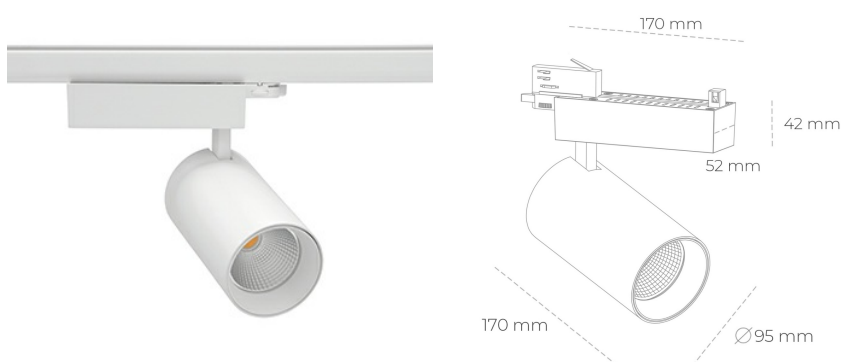

SPOTLIGHT SNIPER N 840 10W 30° WHITE | ON/OFF

LED	COB
Barwa światła	4000 [K] |
CRI	80
Strumień led chip	1419 [lm]
Strumień światła z oprawy	1135 [lm]
Zasilanie systemu	10 [W]
Wydajność oprawy oświetleniowej	114 [lm/W]
Kąt świecenia	30°
Sterowanie	ON/OFF
MacAdam	3 SDCM

Spotlight LED

Oprawa oświetleniowa typu reflektor LED. Przeznaczona do montażu w szynoprzewodzie. Obudowa wraz z ramieniem wykonane są z aluminium. Dostępność w kolorze białym, czarnym i szarym. Na zamówienie istnieje możliwość lakierowania na dowolny kolor z palety RAL. Dostępne odbłyśniki w kątach 15, 30 i 45 stopni. Maksymalna moc oprawy to 31W.

OPRAWA

Waga	1,33 [kg]
Ochronność IP , IK , klasa	IP 20, IK 3,
Kolor oprawy	WHITE
Rodzaj przesłony	Glass
Napięcie zasilania	220-240V 50-60Hz

Uwaga: Wszystkie dane są wartościami typowymi. Tolerancja pomiarów +/-10%. Funkcje systemu mogą ulec zmianie wraz z ulepszeniami produktu ze względu na postęp techniczny.

OPCJE

kolor oprawy do wyboru z palety RAL - na zapytanie, przesłona antyodbleniowa "plaster miodu", możliwość sterowania mocą świecenia za pomocą systemu CASAMBI / DALI / PHASE CUT

Wygenerowano: 16.07.2024

+48 32 388 80 00

www.cora.pl
cora@cora.pl

Ulica: Ignatza Hakuby 18
41-914 Bytom, Polska