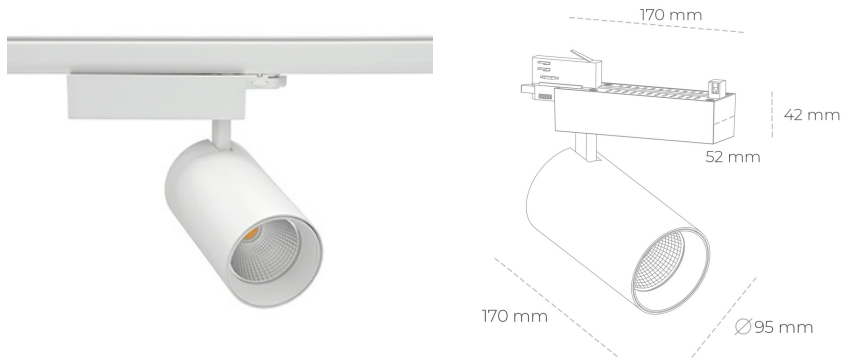

SPOTLIGHT SNIPER N 840 31W 15° WHITE | ON/OFF

Kod produktu: N015-K0003-RF840-H7-N15-ZA03_800-S4-###

LED	COB
Barwa światła	4000 [K]
CRI	80
Strumień led chip	4542 [lm]
Strumień światła z oprawy	3633 [lm]
Zasilanie systemu	31 [W]
Wydajność oprawy oświetleniowej	117 [lm/W]
Kąt świecenia	15°
Sterowanie	ON/OFF
MacAdam	3 SDCM

Spotlight LED

Oprawa oświetleniowa typu reflektor LED. Przeznaczona do montażu w szynoprzewodzie. Obudowa wraz z ramieniem wykonane są z aluminium. Dostępność w kolorze białym, czarnym i szarym. Na zamówienie istnieje możliwość lakierowania na dowolny kolor z palety RAL. Dostępne odbłyśniki w kątach 15, 30 i 45 stopni. Maksymalna moc oprawy to 31W.

OPRAWA

Waga	1,33 [kg]
Ochronność IP , IK , klasa	IP 20, IK 3,
Kolor oprawy	WHITE
Rodzaj przesłony	Glass
Napięcie zasilania	220-240V 50-60Hz

Uwaga: Wszystkie dane są wartościami typowymi. Tolerancja pomiarów +/-10%. Funkcje systemu mogą ulec zmianie wraz z ulepszeniami produktu ze względu na postęp techniczny.

OPCJE

kolor oprawy do wyboru z palety RAL - na zapytanie, przesłona antyodbleniowa "plaster miodu", możliwość sterowania mocą świecenia za pomocą systemu CASAMBI / DALI / PHASE CUT

Wygenerowano: 21.06.2024