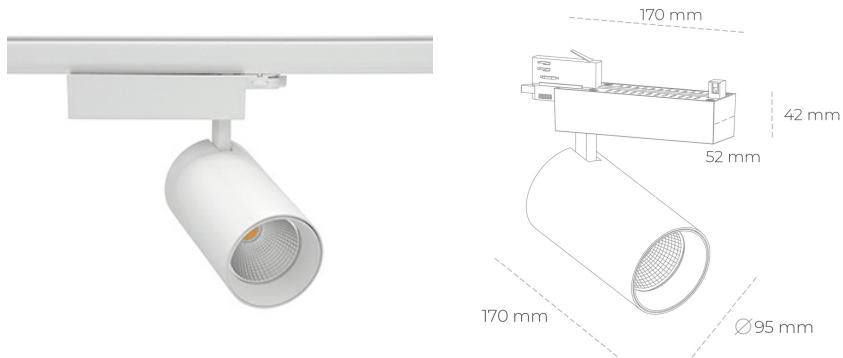

SPOTLIGHT SNIPER N 840 27W 15° WHITE | ON/OFF

Kod produktu: N015-K0003-RF840-H7-N15-ZA02_700-S4-###

LED	COB
Barwa światła	4000 [K]
CRI	80
Strumień led chip	3974 [lm]
Strumień światła z oprawy	3179 [lm]
Zasilanie systemu	27 [W]
Wydajność oprawy oświetleniowej	118 [lm/W]
Kąt świecenia	15°
Sterowanie	ON/OFF
MacAdam	3 SDCM

Spotlight LED

Oprawa oświetleniowa typu reflektor LED. Przeznaczona do montażu w szynoprzewodzie. Obudowa wraz z ramieniem wykonane są z aluminium. Dostępność w kolorze białym, czarnym i szarym. Na zamówienie istnieje możliwość lakierowania na dowolny kolor z palety RAL. Dostępne odbłyśniki w kątach 15, 30 i 45 stopni. Maksymalna moc oprawy to 31W.

OPRAWA

Waga	1,33 [kg]
Ochronność IP , IK , klasa	IP 20, IK 3,
Kolor oprawy	WHITE
Rodzaj przesłony	Glass
Napięcie zasilania	220-240V 50-60Hz

Uwaga: Wszystkie dane są wartościami typowymi. Tolerancja pomiarów +/-10%. Funkcje systemu mogą ulec zmianie wraz z ulepszeniami produktu ze względu na postęp techniczny.

OPCJE

kolor oprawy do wyboru z palety RAL - na zapytanie, przesłona antyodbleniowa "plaster miodu", możliwość sterowania mocą świecenia za pomocą systemu CASAMBI / DALI / PHASE CUT

Wygenerowano: 16.07.2024