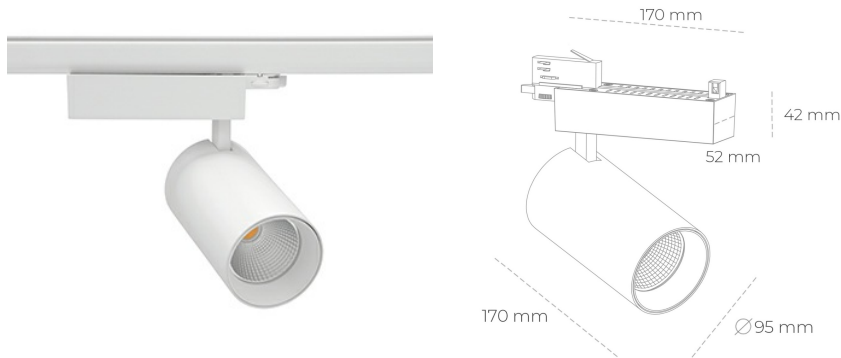

## SPOTLIGHT SNIPER N 840 25W 15° WHITE | ON/OFF

Kod produktu: N015-K0003-RF840-H7-N15-ZA02\_650-S4-###

LED	COB
Barwa światła	4000 [K]
CRI	80
Strumień led chip	3690 [lm]
Strumień światła z oprawy	2952 [lm]
Zasilanie systemu	25 [W]
Wydajność oprawy oświetleniowej	118 [lm/W]
Kąt świecenia	15°
Sterowanie	ON/OFF
MacAdam	3 SDCM

### Spotlight LED

Oprawa oświetleniowa typu reflektor LED. Przeznaczona do montażu w szynoprzewodzie. Obudowa wraz z ramieniem wykonane są z aluminium. Dostępność w kolorze białym, czarnym i szarym. Na zamówienie istnieje możliwość lakierowania na dowolny kolor z palety RAL. Dostępne odbłyśniki w kątach 15, 30 i 45 stopni. Maksymalna moc oprawy to 31W.

### OPRAWA

Waga	1,33 [kg]
Ochronność IP , IK , klasa	IP 20, IK 3,
Kolor oprawy	WHITE
Rodzaj przesłony	Glass
Napięcie zasilania	220-240V 50-60Hz

Uwaga: Wszystkie dane są wartościami typowymi. Tolerancja pomiarów +/-10%. Funkcje systemu mogą ulec zmianie wraz z ulepszeniami produktu ze względu na postęp techniczny.

### OPCJE

kolor oprawy do wyboru z palety RAL - na zapytanie, przesłona antyodbleniowa "plaster miodu", możliwość sterowania mocą świecenia za pomocą systemu CASAMBI / DALI / PHASE CUT

Wygenerowano: 23.06.2024