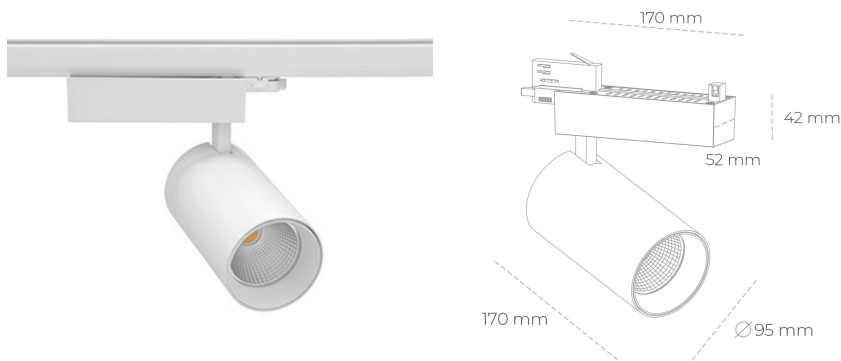

SPOTLIGHT SNIPER N 840 10W 15° WHITE | ON/OFF

LED	COB
Barwa światła	4000 [K] |
CRI	80
Strumień led chip	1419 [lm]
Strumień światła z oprawy	1135 [lm]
Zasilanie systemu	10 [W]
Wydajność oprawy oświetleniowej	114 [lm/W]
Kąt świecenia	15°
Sterowanie	ON/OFF
MacAdam	3 SDCM

Spotlight LED

Oprawa oświetleniowa typu reflektor LED. Przeznaczona do montażu w szynoprzewodzie. Obudowa wraz z ramieniem wykonane są z aluminium. Dostępność w kolorze białym, czarnym i szarym. Na zamówienie istnieje możliwość lakierowania na dowolny kolor z palety RAL. Dostępne odbłyśniki w kątach 15, 30 i 45 stopni. Maksymalna moc oprawy to 31W.

OPRAWA

Waga	1,33 [kg]
Ochronność IP , IK , klasa	IP 20, IK 3,
Kolor oprawy	WHITE
Rodzaj przesłony	Glass
Napięcie zasilania	220-240V 50-60Hz

Uwaga: Wszystkie dane są wartościami typowymi. Tolerancja pomiarów +/-10%. Funkcje systemu mogą ulec zmianie wraz z ulepszeniami produktu ze względu na postęp techniczny.

OPCJE

kolor oprawy do wyboru z palety RAL - na zapytanie, przesłona antyodbleniowa "plaster miodu", możliwość sterowania mocą świecenia za pomocą systemu CASAMBI / DALI / PHASE CUT

Wygenerowano: 16.07.2024

+48 32 388 80 00

www.cora.pl
cora@cora.pl

Ulica: Ignatza Hakuby 18
41-914 Bytom, Polska