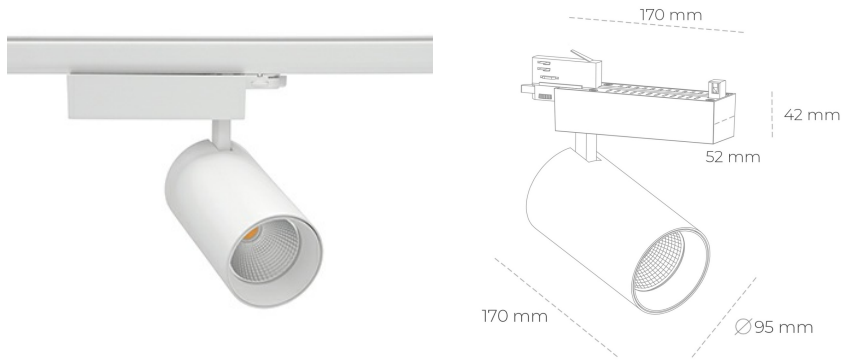

SPOTLIGHT SNIPER N 835 19W 45° WHITE | ON/OFF

Kod produktu: N015-K0003-RF835-H7-N45-ZA01_500-S4-###

LED	COB
Barwa światła	3500 [K]
CRI	80
Strumień led chip	2783 [lm]
Strumień światła z oprawy	2226 [lm]
Zasilanie systemu	19 [W]
Wydajność oprawy oświetleniowej	117 [lm/W]
Kąt świecenia	45°
Sterowanie	ON/OFF
MacAdam	3 SDCM

Spotlight LED

Oprawa oświetleniowa typu reflektor LED. Przeznaczona do montażu w szynoprzewodzie. Obudowa wraz z ramieniem wykonane są z aluminium. Dostępność w kolorze białym, czarnym i szarym. Na zamówienie istnieje możliwość lakierowania na dowolny kolor z palety RAL. Dostępne odbłyśniki w kątach 15, 30 i 45 stopni. Maksymalna moc oprawy to 31W.

OPRAWA

Waga	1,33 [kg]
Ochronność IP , IK , klasa	IP 20, IK 3,
Kolor oprawy	WHITE
Rodzaj przesłony	Glass
Napięcie zasilania	220-240V 50-60Hz

Uwaga: Wszystkie dane są wartościami typowymi. Tolerancja pomiarów +/-10%. Funkcje systemu mogą ulec zmianie wraz z ulepszeniami produktu ze względu na postęp techniczny.

OPCJE

kolor oprawy do wyboru z palety RAL - na zapytanie, przesłona antyodblśniowa "plaster miodu", możliwość sterowania mocą świecenia za pomocą systemu CASAMBI / DALI / PHASE CUT

Wygenerowano: 16.07.2024