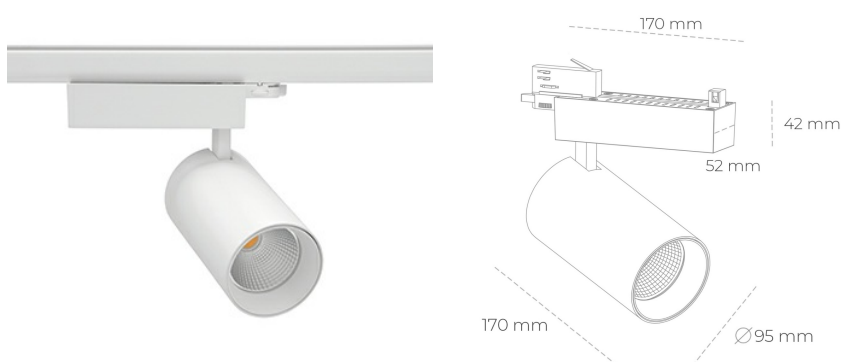

SPOTLIGHT SNIPER N 835 25W 30° WHITE | ON/OFF

LED	COB
Barwa światła	3500 [K] |
CRI	80
Strumień led chip	3618 [lm]
Strumień światła z oprawy	2894 [lm]
Zasilanie systemu	25 [W]
Wydajność oprawy oświetleniowej	116 [lm/W]
Kąt świecenia	30°
Sterowanie	ON/OFF
MacAdam	3 SDCM

Spotlight LED

Oprawa oświetleniowa typu reflektor LED. Przeznaczona do montażu w szynoprzewodzie. Obudowa wraz z ramieniem wykonane są z aluminium. Dostępność w kolorze białym, czarnym i szarym. Na zamówienie istnieje możliwość lakierowania na dowolny kolor z palety RAL. Dostępne odbłyśniki w kątach 15, 30 i 45 stopni. Maksymalna moc oprawy to 31W.

OPRAWA

Waga	1,33 [kg]
Ochronność IP , IK , klasa	IP 20, IK 3,
Kolor oprawy	WHITE
Rodzaj przesłony	Glass
Napięcie zasilania	220-240V 50-60Hz

Uwaga: Wszystkie dane są wartościami typowymi. Tolerancja pomiarów +/-10%. Funkcje systemu mogą ulec zmianie wraz z ulepszeniami produktu ze względu na postęp techniczny.

OPCJE

kolor oprawy do wyboru z palety RAL - na zapytanie, przesłona antyodbleniowa "plaster miodu", możliwość sterowania mocą świecenia za pomocą systemu CASAMBI / DALI / PHASE CUT

Wygenerowano: 21.06.2024

+48 32 388 80 00

www.cora.pl
cora@cora.pl

Ulica: Ignatza Hakuby 18
41-914 Bytom, Polska