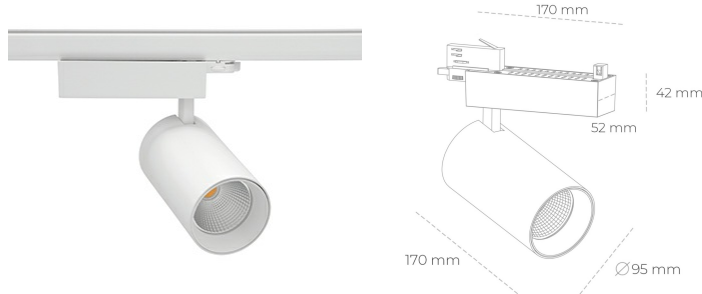

SPOTLIGHT SNIPER N 835 23W 30° WHITE | ON/OFF

Kod produktu: N015-K0003-RF835-H7-N30-ZA02_600-S4-###

LED	COB
Barwa światła	3500 [K]
CRI	80
Strumień led chip	3340 [lm]
Strumień światła z oprawy	2672 [lm]
Zasilanie systemu	23 [W]
Wydajność oprawy oświetleniowej	116 [lm/W]
Kąt świecenia	30°
Sterowanie	ON/OFF
MacAdam	3 SDCM

Spotlight LED

Oprawa oświetleniowa typu reflektor LED. Przeznaczona do montażu w szynoprzewodzie. Obudowa wraz z ramieniem wykonane są z aluminium. Dostępność w kolorze białym, czarnym i szarym. Na zamówienie istnieje możliwość lakierowania na dowolny kolor z palety RAL. Dostępne odbłyśniki w kątach 15, 30 i 45 stopni. Maksymalna moc oprawy to 31W.

OPRAWA

Waga	1.33 [kg]
Ochronność IP , IK , klasa	IP 20, IK 3,
Kolor oprawy	WHITE
Rodzaj przesłony	Glass
Napięcie zasilania	220-240V 50-60Hz

Uwaga: Wszystkie dane są wartościami typowymi. Tolerancja pomiarów +/- 10%. Funkcje systemu mogą ulec zmianie wraz z ulepszeniami produktu ze względu na postęp techniczny.

OPCJE

kolor oprawy do wyboru z palety RAL - na zapytanie, przesłona antyodbleniowa "plaster miodu", możliwość sterowania mocą świecenia za pomocą systemu CASAMBI / DALI / PHASE CUT

Wygenerowano: 24.09.2024