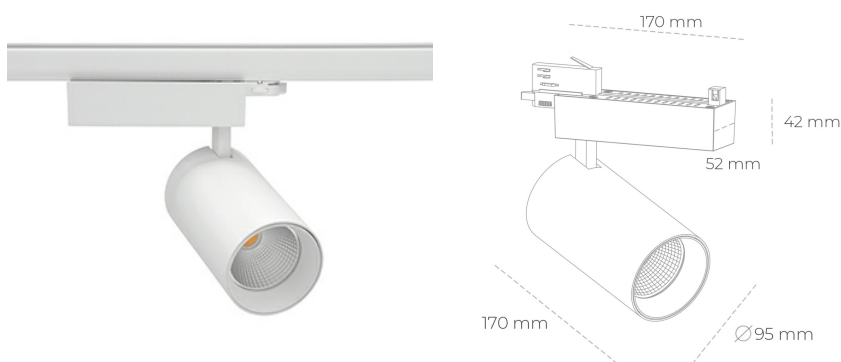

SPOTLIGHT SNIPER N 835 19W 30° WHITE | ON/OFF

LED	COB
Barwa światła	3500 [K] |
CRI	80
Strumień led chip	2783 [lm]
Strumień światła z oprawy	2226 [lm]
Zasilanie systemu	19 [W]
Wydajność oprawy oświetleniowej	117 [lm/W]
Kąt świecenia	30°
Sterowanie	ON/OFF
MacAdam	3 SDCM

Spotlight LED

Oprawa oświetleniowa typu reflektor LED. Przeznaczona do montażu w szynoprzewodzie. Obudowa wraz z ramieniem wykonane są z aluminium. Dostępność w kolorze białym, czarnym i szarym. Na zamówienie istnieje możliwość lakierowania na dowolny kolor z palety RAL. Dostępne odbłyśniki w kątach 15, 30 i 45 stopni. Maksymalna moc oprawy to 31W.

OPRAWA

Waga	1,33 [kg]
Ochronność IP , IK , klasa	IP 20, IK 3,
Kolor oprawy	WHITE
Rodzaj przelony	Glass
Napięcie zasilania	220-240V 50-60Hz

Uwaga: Wszystkie dane są wartościami typowymi. Tolerancja pomiarów +/-10%. Funkcje systemu mogą ulec zmianie wraz z ulepszeniami produktu ze względu na postęp techniczny.

OPCJE

kolor oprawy do wyboru z palety RAL - na zapytanie, przesłona antyodbleniowa "plaster miodu", możliwość sterowania mocą świecenia za pomocą systemu CASAMBI / DALI / PHASE CUT

Wygenerowano: 23.06.2024

+48 32 388 80 00

www.cora.pl
cora@cora.pl

Ulica: Ignatza Hakuby 18
41-914 Bytom, Polska