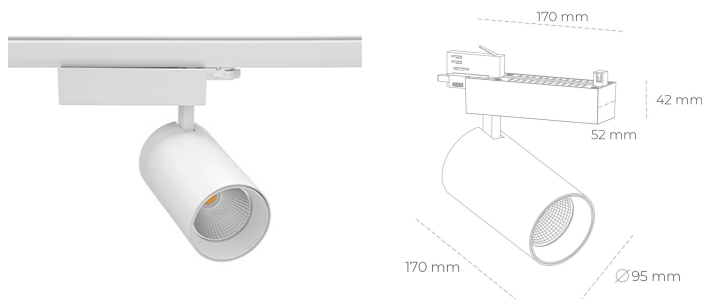

SPOTLIGHT SNIPER N 835 10W 30° WHITE | ON/OFF

Kod produktu: N015-K0003-RF835-H7-N30-ZA01_250-S4-###

LED	COB
Barwa światła	3500 [K]
CRI	80
Strumień led chip	1391 [lm]
Strumień światła z oprawy	1112 [lm]
Zasilanie systemu	10 [W]
Wydajność oprawy oświetleniowej	111 [lm/W]
Kąt świecenia	30°
Sterowanie	ON/OFF
MacAdam	3 SDCM

Spotlight LED

Oprawa oświetleniowa typu reflektor LED. Przeznaczona do montażu w szynoprzewodzie. Obudowa wraz z ramieniem wykonane są z aluminium. Dostępność w kolorze białym, czarnym i szarym. Na zamówienie istnieje możliwość lakierowania na dowolny kolor z palety RAL. Dostępne odbłyśniki w kątach 15, 30 i 45 stopni. Maksymalna moc oprawy to 31W.

OPRAWA

Waga	1.33 [kg]
Ochronność IP , IK , klasa	IP 20, IK 3,
Kolor oprawy	WHITE
Rodzaj przesłony	Glass
Napięcie zasilania	220-240V 50-60Hz

Uwaga: Wszystkie dane są wartościami typowymi. Tolerancja pomiarów +/- 10%. Funkcje systemu mogą ulec zmianie wraz z ulepszeniami produktu ze względu na postęp techniczny.

OPCJE

kolor oprawy do wyboru z palety RAL - na zapytanie, przesłona antyodbleniowa "plaster miodu", możliwość sterowania mocą świecenia za pomocą systemu CASAMBI / DALI / PHASE CUT

Wygenerowano: 24.09.2024