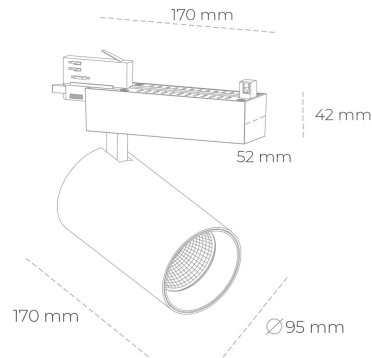

SPOTLIGHT SNIPER N 835 10W 30° WHITE | ON/OFF

Kod produktu: N015-K0003-RF835-H7-N30-ZA01_250-S4-###

LED	COB
Barwa światła	3500 [K]
CRI	80
Strumień led chip	1391 [lm]
Strumień światła z oprawy	1112 [lm]
Zasilanie systemu	10 [W]
Wydajność oprawy oświetleniowej	111 [lm/W]
Kąt świecenia	30°
Sterowanie	ON/OFF
MacAdam	3 SDCM

Spotlight LED

Oprawa oświetleniowa typu reflektor LED. Przeznaczona do montażu w szynoprzewodzie. Obudowa wraz z ramieniem wykonane są z aluminium. Dostępność w kolorze białym, czarnym i szarym. Na zamówienie istnieje możliwość lakierowania na dowolny kolor z palety RAL. Dostępne odbłyśniki w kątach 15, 30 i 45 stopni. Maksymalna moc oprawy to 31W.

OPRAWA

Waga	1,33 [kg]
Ochronność IP , IK , klasa	IP 20, IK 3,
Kolor oprawy	WHITE
Rodzaj przesłony	Glass
Napięcie zasilania	220-240V 50-60Hz

Uwaga: Wszystkie dane są wartościami typowymi. Tolerancja pomiarów +/-10%. Funkcje systemu mogą ulec zmianie wraz z ulepszeniami produktu ze względu na postęp techniczny.