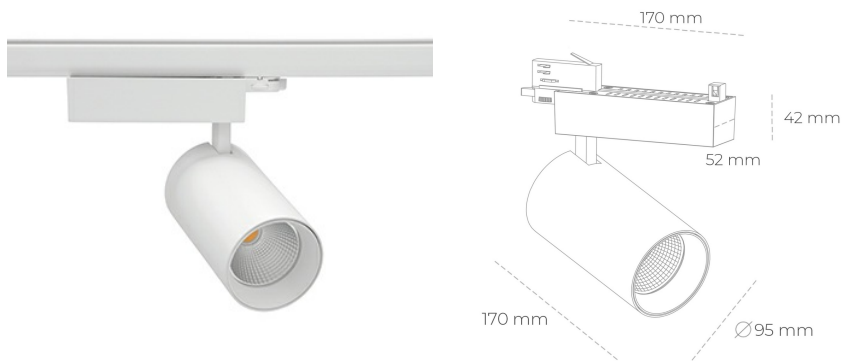

SPOTLIGHT SNIPER N 835 31W 15° WHITE | ON/OFF

LED	COB
Barwa światła	3500 [K] |
CRI	80
Strumień led chip	4453 [lm]
Strumień światła z oprawy	3562 [lm]
Zasilanie systemu	31 [W]
Wydajność oprawy oświetleniowej	115 [lm/W]
Kąt świecenia	15°
Sterowanie	ON/OFF
MacAdam	3 SDCM

Spotlight LED

Oprawa oświetleniowa typu reflektor LED. Przeznaczona do montażu w szynoprzewodzie. Obudowa wraz z ramieniem wykonane są z aluminium. Dostępność w kolorze białym, czarnym i szarym. Na zamówienie istnieje możliwość lakierowania na dowolny kolor z palety RAL. Dostępne odbłyśniki w kątach 15, 30 i 45 stopni. Maksymalna moc oprawy to 31W.

OPRAWA

Waga	1,33 [kg]
Ochronność IP , IK , klasa	IP 20, IK 3,
Kolor oprawy	WHITE
Rodzaj przesłony	Glass
Napięcie zasilania	220-240V 50-60Hz

Uwaga: Wszystkie dane są wartościami typowymi. Tolerancja pomiarów +/-10%. Funkcje systemu mogą ulec zmianie wraz z ulepszeniami produktu ze względu na postęp techniczny.

OPCJE

kolor oprawy do wyboru z palety RAL - na zapytanie, przesłona antyodbleniowa "plaster miodu", możliwość sterowania mocą świecenia za pomocą systemu CASAMBI / DALI / PHASE CUT

Wygenerowano: 21.06.2024

+48 32 388 80 00

www.cora.pl
cora@cora.pl

Ulica: Ignatza Hakuby 18
41-914 Bytom, Polska