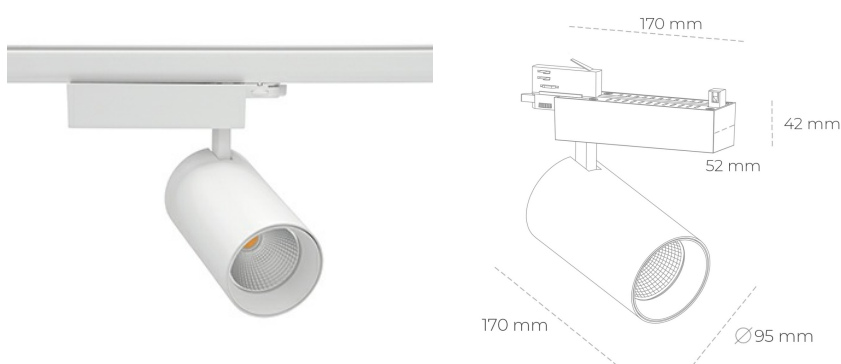

SPOTLIGHT SNIPER N 835 27W 15° WHITE | ON/OFF

LED	COB
Barwa światła	3500 [K] |
CRI	80
Strumień led chip	3896 [lm]
Strumień światła z oprawy	3116 [lm]
Zasilanie systemu	27 [W]
Wydajność oprawy oświetleniowej	115 [lm/W]
Kąt świecenia	15°
Sterowanie	ON/OFF
MacAdam	3 SDCM

Spotlight LED

Oprawa oświetleniowa typu reflektor LED. Przeznaczona do montażu w szynoprzewodzie. Obudowa wraz z ramieniem wykonane są z aluminium. Dostępność w kolorze białym, czarnym i szarym. Na zamówienie istnieje możliwość lakierowania na dowolny kolor z palety RAL. Dostępne odbłyśniki w kątach 15, 30 i 45 stopni. Maksymalna moc oprawy to 31W.

OPRAWA

Waga	1,33 [kg]
Ochronność IP , IK , klasa	IP 20, IK 3,
Kolor oprawy	WHITE
Rodzaj przesłony	Glass
Napięcie zasilania	220-240V 50-60Hz

Uwaga: Wszystkie dane są wartościami typowymi. Tolerancja pomiarów +/-10%. Funkcje systemu mogą ulec zmianie wraz z ulepszeniami produktu ze względu na postęp techniczny.

OPCJE

kolor oprawy do wyboru z palety RAL - na zapytanie, przesłona antyodbleniowa "plaster miodu", możliwość sterowania mocą świecenia za pomocą systemu CASAMBI / DALI / PHASE CUT

Wygenerowano: 21.06.2024

+48 32 388 80 00

www.cora.pl
cora@cora.pl

Ulica: Ignatza Hakuby 18
41-914 Bytom, Polska