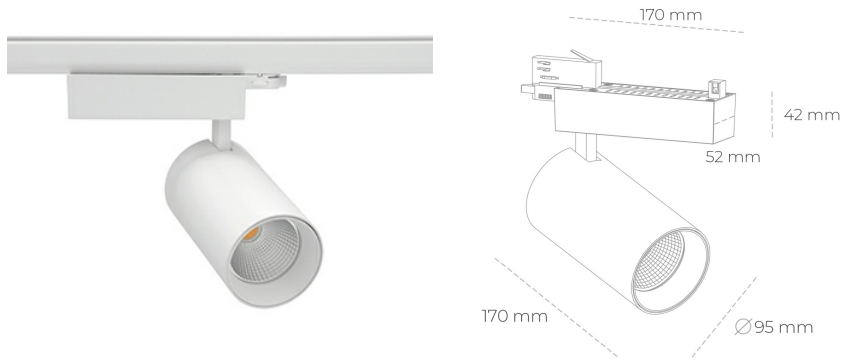

## SPOTLIGHT SNIPER N 835 25W 15° WHITE | ON/OFF

Kod produktu: N015-K0003-RF835-H7-N15-ZA02\_650-S4-###

LED	COB
Barwa światła	3500 [K]
CRI	80
Strumień led chip	3618 [lm]
Strumień światła z oprawy	2894 [lm]
Zasilanie systemu	25 [W]
Wydajność oprawy oświetleniowej	116 [lm/W]
Kąt świecenia	15°
Sterowanie	ON/OFF
MacAdam	3 SDCM

### Spotlight LED

Oprawa oświetleniowa typu reflektor LED. Przeznaczona do montażu w szynoprzewodzie. Obudowa wraz z ramieniem wykonane są z aluminium. Dostępność w kolorze białym, czarnym i szarym. Na zamówienie istnieje możliwość lakierowania na dowolny kolor z palety RAL. Dostępne odbłyśniki w kątach 15, 30 i 45 stopni. Maksymalna moc oprawy to 31W.

### OPRAWA

Waga	1,33 [kg]
Ochronność IP , IK , klasa	IP 20, IK 3,
Kolor oprawy	WHITE
Rodzaj przesłony	Glass
Napięcie zasilania	220-240V 50-60Hz

Uwaga: Wszystkie dane są wartościami typowymi. Tolerancja pomiarów +/-10%. Funkcje systemu mogą ulec zmianie wraz z ulepszeniami produktu ze względu na postęp techniczny.

### OPCJE

kolor oprawy do wyboru z palety RAL - na zapytanie, przesłona antyodbleniowa "plaster miodu", możliwość sterowania mocą świecenia za pomocą systemu CASAMBI / DALI / PHASE CUT

Wygenerowano: 16.07.2024