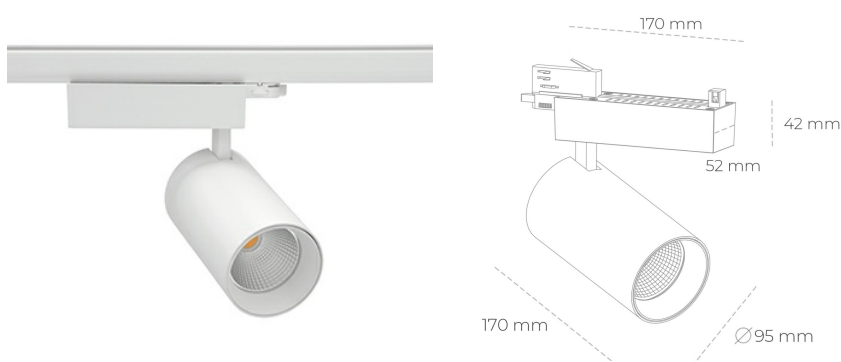

SPOTLIGHT SNIPER N 830 14W 45° WHITE | ON/OFF

LED	COB
Barwa światła	3000 [K] |
CRI	80
Strumień led chip	1905 [lm]
Strumień światła z oprawy	1524 [lm]
Zasilanie systemu	14 [W]
Wydajność oprawy oświetleniowej	109 [lm/W]
Kąt świecenia	45°
Sterowanie	ON/OFF
MacAdam	3 SDCM

Spotlight LED

Oprawa oświetleniowa typu reflektor LED. Przeznaczona do montażu w szynoprzewodzie. Obudowa wraz z ramieniem wykonane są z aluminium. Dostępność w kolorze białym, czarnym i szarym. Na zamówienie istnieje możliwość lakierowania na dowolny kolor z palety RAL. Dostępne odbłyśniki w kątach 15, 30 i 45 stopni. Maksymalna moc oprawy to 31W.

OPRAWA

Waga	1,33 [kg]
Ochronność IP , IK , klasa	IP 20, IK 3,
Kolor oprawy	WHITE
Rodzaj przesłony	Glass
Napięcie zasilania	220-240V 50-60Hz

Uwaga: Wszystkie dane są wartościami typowymi. Tolerancja pomiarów +/-10%. Funkcje systemu mogą ulec zmianie wraz z ulepszeniami produktu ze względu na postęp techniczny.

OPCJE

kolor oprawy do wyboru z palety RAL - na zapytanie, przesłona antyodbleniowa "plaster miodu", możliwość sterowania mocą świecenia za pomocą systemu CASAMBI / DALI / PHASE CUT

Wygenerowano: 21.06.2024

+48 32 388 80 00

www.cora.pl
cora@cora.pl

Ulica: Ignatza Hakuby 18
41-914 Bytom, Polska