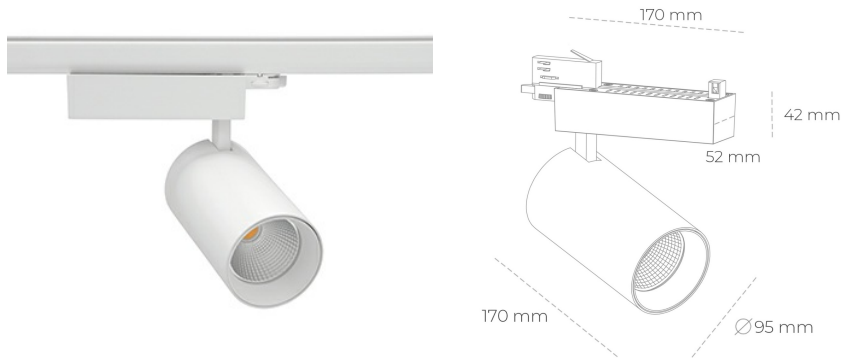

## SPOTLIGHT SNIPER N 830 27W 30° WHITE | ON/OFF

Kod produktu: N015-K0003-RF830-H7-N30-ZA02\_700-S4-###

LED	COB
Barwa światła	3000 [K]
CRI	80
Strumień led chip	3811 [lm]
Strumień światła z oprawy	3048 [lm]
Zasilanie systemu	27 [W]
Wydajność oprawy oświetleniowej	113 [lm/W]
Kąt świecenia	30°
Sterowanie	ON/OFF
MacAdam	3 SDCM

### Spotlight LED

Oprawa oświetleniowa typu reflektor LED. Przeznaczona do montażu w szynoprzewodzie. Obudowa wraz z ramieniem wykonane są z aluminium. Dostępność w kolorze białym, czarnym i szarym. Na zamówienie istnieje możliwość lakierowania na dowolny kolor z palety RAL. Dostępne odbłyśniki w kątach 15, 30 i 45 stopni. Maksymalna moc oprawy to 31W.

### OPRAWA

Waga	1,33 [kg]
Ochronność IP , IK , klasa	IP 20, IK 3,
Kolor oprawy	WHITE
Rodzaj przesłony	Glass
Napięcie zasilania	220-240V 50-60Hz

Uwaga: Wszystkie dane są wartościami typowymi. Tolerancja pomiarów +/-10%. Funkcje systemu mogą ulec zmianie wraz z ulepszeniami produktu ze względu na postęp techniczny.

### OPCJE

kolor oprawy do wyboru z palety RAL - na zapytanie, przesłona antyodbleniowa "plaster miodu", możliwość sterowania mocą świecenia za pomocą systemu CASAMBI / DALI / PHASE CUT

Wygenerowano: 16.07.2024