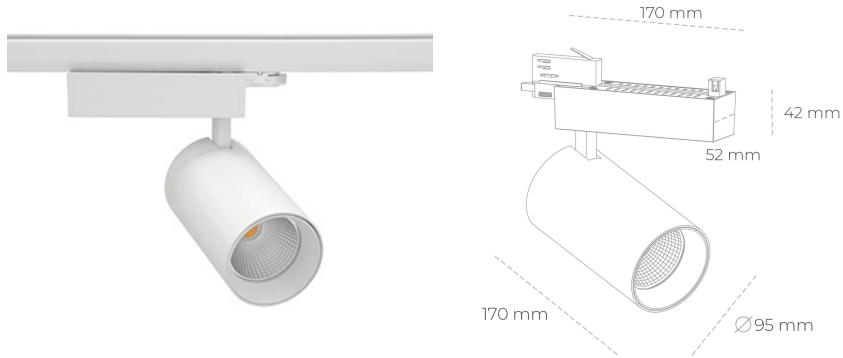

SPOTLIGHT SNIPER N 830 25W 30° WHITE | ON/OFF

LED	COB
Barwa światła	3000 [K] |
CRI	80
Strumień led chip	3538 [lm]
Strumień światła z oprawy	2830 [lm]
Zasilanie systemu	25 [W]
Wydajność oprawy oświetleniowej	113 [lm/W]
Kąt świecenia	30°
Sterowanie	ON/OFF
MacAdam	3 SDCM

Spotlight LED

Oprawa oświetleniowa typu reflektor LED. Przeznaczona do montażu w szynoprzewodzie. Obudowa wraz z ramieniem wykonane są z aluminium. Dostępność w kolorze białym, czarnym i szarym. Na zamówienie istnieje możliwość lakierowania na dowolny kolor z palety RAL. Dostępne odbłyśniki w kątach 15, 30 i 45 stopni. Maksymalna moc oprawy to 31W.

OPRAWA

Waga	1,33 [kg]
Ochronność IP , IK , klasa	IP 20, IK 3,
Kolor oprawy	WHITE
Rodzaj przesłony	Glass
Napięcie zasilania	220-240V 50-60Hz

Uwaga: Wszystkie dane są wartościami typowymi. Tolerancja pomiarów +/-10%. Funkcje systemu mogą ulec zmianie wraz z ulepszeniami produktu ze względu na postęp techniczny.

OPCJE

kolor oprawy do wyboru z palety RAL - na zapytanie, przesłona antyodbleniowa "plaster miodu", możliwość sterowania mocą świecenia za pomocą systemu CASAMBI / DALI / PHASE CUT

Wygenerowano: 16.07.2024

+48 32 388 80 00

www.cora.pl
cora@cora.pl

Ulica: Ignatza Hakuby 18
41-914 Bytom, Polska