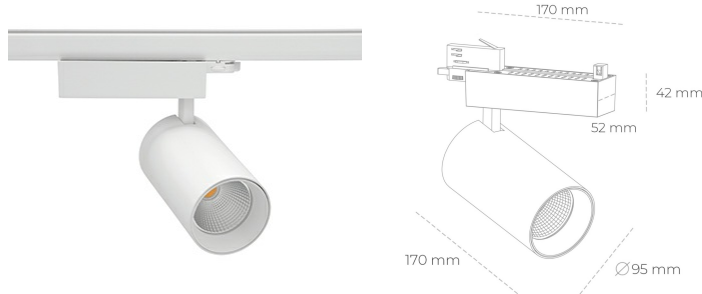

# SPOTLIGHT SNIPER N 830 25W 30° WHITE | ON/OFF

Kod produktu: N015-K0003-RF830-H7-N30-ZA02\_650-S4-###

LED	COB
Barwa światła	3000 [K]
CRI	80
Strumień led chip	3538 [lm]
Strumień światła z oprawy	2830 [lm]
Zasilanie systemu	25 [W]
Wydajność oprawy oświetleniowej	113 [lm/W]
Kąt świecenia	30°
Sterowanie	ON/OFF
MacAdam	3 SDCM

## Spotlight LED

Oprawa oświetleniowa typu reflektor LED. Przeznaczona do montażu w szynoprzewodzie. Obudowa wraz z ramieniem wykonane są z aluminium. Dostępność w kolorze białym, czarnym i szarym. Na zamówienie istnieje możliwość lakierowania na dowolny kolor z palety RAL. Dostępne odbłyśniki w kątach 15, 30 i 45 stopni. Maksymalna moc oprawy to 31W.

## OPRAWA

Waga	1.33 [kg]
Ochronność IP , IK , klasa	IP 20, IK 3,
Kolor oprawy	WHITE
Rodzaj przesłony	Glass
Napięcie zasilania	220-240V 50-60Hz

Uwaga: Wszystkie dane są wartościami typowymi. Tolerancja pomiarów +/- 10%. Funkcje systemu mogą ulec zmianie wraz z ulepszeniami produktu ze względu na postęp techniczny.

## OPCJE

kolor oprawy do wyboru z palety RAL - na zapytanie, przesłona antyodbleniowa "plaster miodu", możliwość sterowania mocą świecenia za pomocą systemu CASAMBI / DALI / PHASE CUT

Wygenerowano: 24.09.2024