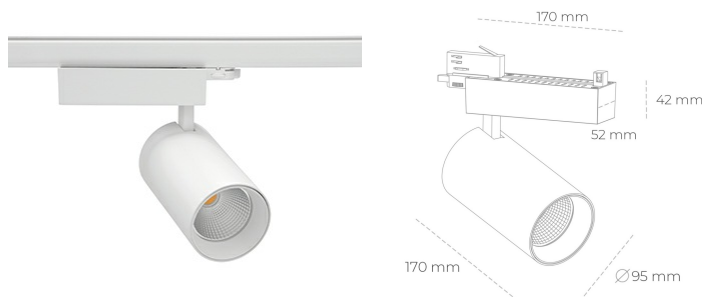

SPOTLIGHT SNIPER N 830 23W 30° WHITE | ON/OFF

Kod produktu: N015-K0003-RF830-H7-N30-ZA02_600-S4-###

LED	COB
Barwa światła	3000 [K]
CRI	80
Strumień led chip	3266 [lm]
Strumień światła z oprawy	2612 [lm]
Zasilanie systemu	23 [W]
Wydajność oprawy oświetleniowej	114 [lm/W]
Kąt świecenia	30°
Sterowanie	ON/OFF
MacAdam	3 SDCM

Spotlight LED

Oprawa oświetleniowa typu reflektor LED. Przeznaczona do montażu w szynoprzewodzie. Obudowa wraz z ramieniem wykonane są z aluminium. Dostępność w kolorze białym, czarnym i szarym. Na zamówienie istnieje możliwość lakierowania na dowolny kolor z palety RAL. Dostępne odbłyśniki w kątach 15, 30 i 45 stopni. Maksymalna moc oprawy to 31W.

OPRAWA

Waga	1.33 [kg]
Ochronność IP , IK , klasa	IP 20, IK 3,
Kolor oprawy	WHITE
Rodzaj przesłony	Glass
Napięcie zasilania	220-240V 50-60Hz

Uwaga: Wszystkie dane są wartościami typowymi. Tolerancja pomiarów +/- 10%. Funkcje systemu mogą ulec zmianie wraz z ulepszeniami produktu ze względu na postęp techniczny.

OPCJE

kolor oprawy do wyboru z palety RAL - na zapytanie, przesłona antyodbleniowa "plaster miodu", możliwość sterowania mocą świecenia za pomocą systemu CASAMBI / DALI / PHASE CUT

Wygenerowano: 24.09.2024