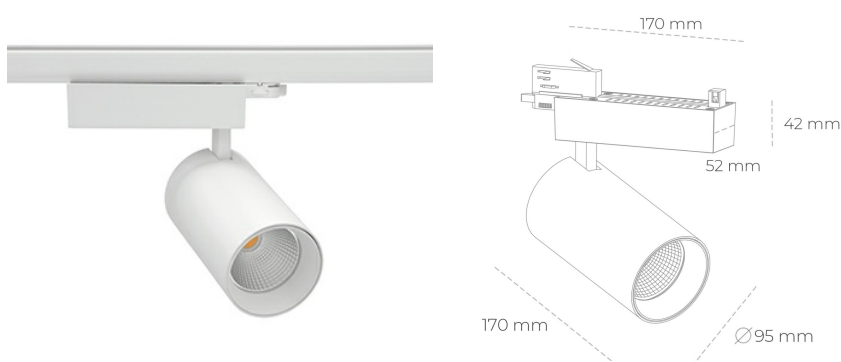

SPOTLIGHT SNIPER N 830 21W 30° WHITE | ON/OFF

LED	COB
Barwa światła	3000 [K] |
CRI	80
Strumień led chip	2994 [lm]
Strumień światła z oprawy	2395 [lm]
Zasilanie systemu	21 [W]
Wydajność oprawy oświetleniowej	114 [lm/W]
Kąt świecenia	30°
Sterowanie	ON/OFF
MacAdam	3 SDCM

Spotlight LED

Oprawa oświetleniowa typu reflektor LED. Przeznaczona do montażu w szynoprzewodzie. Obudowa wraz z ramieniem wykonane są z aluminium. Dostępność w kolorze białym, czarnym i szarym. Na zamówienie istnieje możliwość lakierowania na dowolny kolor z palety RAL. Dostępne odbłyśniki w kątach 15, 30 i 45 stopni. Maksymalna moc oprawy to 31W.

OPRAWA

Waga	1,33 [kg]
Ochronność IP , IK , klasa	IP 20, IK 3,
Kolor oprawy	WHITE
Rodzaj przesłony	Glass
Napięcie zasilania	220-240V 50-60Hz

Uwaga: Wszystkie dane są wartościami typowymi. Tolerancja pomiarów +/-10%. Funkcje systemu mogą ulec zmianie wraz z ulepszeniami produktu ze względu na postęp techniczny.

OPCJE

kolor oprawy do wyboru z palety RAL - na zapytanie, przesłona antyodbleniowa "plaster miodu", możliwość sterowania mocą świecenia za pomocą systemu CASAMBI / DALI / PHASE CUT

Wygenerowano: 16.07.2024

+48 32 388 80 00

www.cora.pl
cora@cora.pl

Ulica: Ignatza Hakuby 18
41-914 Bytom, Polska