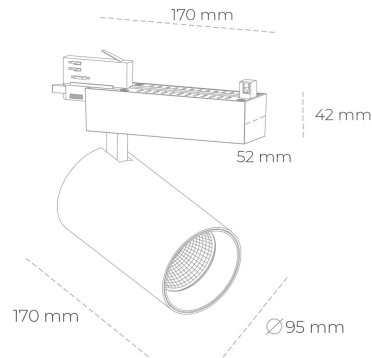

SPOTLIGHT SNIPER N 830 14W 30° WHITE | ON/OFF

Kod produktu: N015-K0003-RF830-H7-N30-ZA01_350-S4-###

LED	COB
Barwa światła	3000 [K]
CRI	80
Strumień led chip	1905 [lm]
Strumień światła z oprawy	1524 [lm]
Zasilanie systemu	14 [W]
Wydajność oprawy oświetleniowej	109 [lm/W]
Kąt świecenia	30°
Sterowanie	ON/OFF
MacAdam	3 SDCM

Spotlight LED

Oprawa oświetleniowa typu reflektor LED. Przeznaczona do montażu w szynoprzewodzie. Obudowa wraz z ramieniem wykonane są z aluminium. Dostępność w kolorze białym, czarnym i szarym. Na zamówienie istnieje możliwość lakierowania na dowolny kolor z palety RAL. Dostępne odbłyśniki w kątach 15, 30 i 45 stopni. Maksymalna moc oprawy to 31W.

OPRAWA

Waga	1,33 [kg]
Ochronność IP , IK , klasa	IP 20, IK 3,
Kolor oprawy	WHITE
Rodzaj przesłony	Glass
Napięcie zasilania	220-240V 50-60Hz

Uwaga: Wszystkie dane są wartościami typowymi. Tolerancja pomiarów +/-10%. Funkcje systemu mogą ulec zmianie wraz z ulepszeniami produktu ze względu na postęp techniczny.