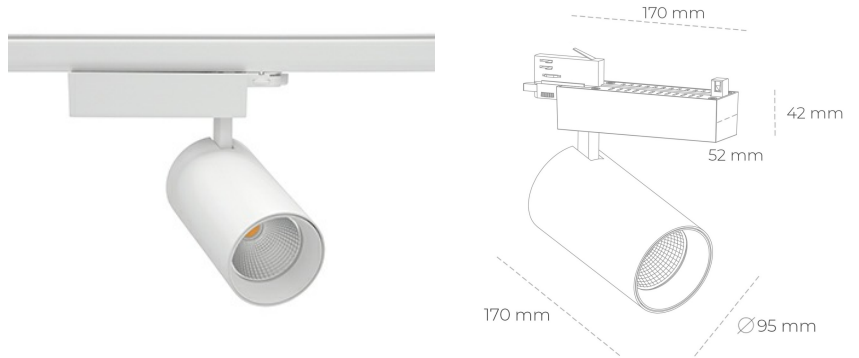

SPOTLIGHT SNIPER N 830 31W 15° WHITE | ON/OFF

LED	COB
Barwa światła	3000 [K] |
CRI	90
Strumień led chip	4355 [lm]
Strumień światła z oprawy	3484 [lm]
Zasilanie systemu	31 [W]
Wydajność oprawy oświetleniowej	[lm/W]
Kąt świecenia	15°
Sterowanie	ON/OFF
MacAdam	3 SDCM

Spotlight LED

Oprawa oświetleniowa typu reflektor LED. Przeznaczona do montażu w szynoprzewodzie. Obudowa wraz z ramieniem wykonane są z aluminium. Dostępność w kolorze białym, czarnym i szarym. Na zamówienie istnieje możliwość lakierowania na dowolny kolor z palety RAL. Dostępne odbłyśniki w kątach 15, 30 i 45 stopni. Maksymalna moc oprawy to 31W.

OPRAWA

Waga	1,33 [kg]
Ochronność IP , IK , klasa	IP 20, IK 3,
Kolor oprawy	Glass
Rodzaj przesłony	220-240V 50-60Hz
Napięcie zasilania	

Uwaga: Wszystkie dane są wartościami typowymi. Tolerancja pomiarów +/-10%. Funkcje systemu mogą ulec zmianie wraz z ulepszeniami produktu ze względu na postęp techniczny.

OPCJE

kolor oprawy do wyboru z palety RAL - na zapytanie, przesłona antyodblśniowa "plaster miodu", możliwość sterowania mocą świecenia za pomocą systemu CASAMBI / DALI / PHASE CUT

Wygenerowano: 17.09.2024