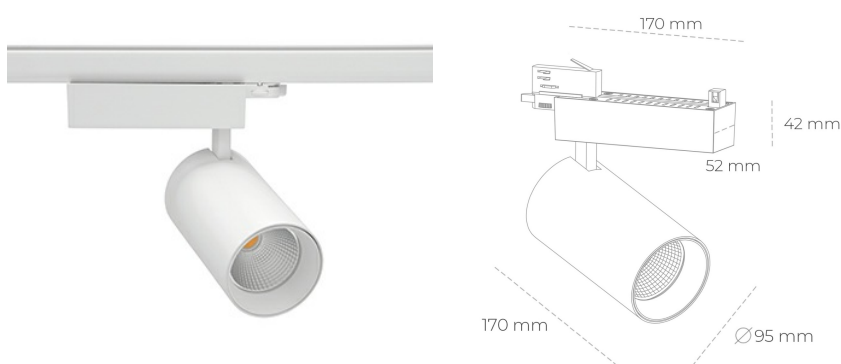

SPOTLIGHT SNIPER N 830 23W 15° WHITE | ON/OFF

LED	COB
Barwa światła	3000 [K] |
CRI	80
Strumień led chip	3266 [lm]
Strumień światła z oprawy	2612 [lm]
Zasilanie systemu	23 [W]
Wydajność oprawy oświetleniowej	114 [lm/W]
Kąt świecenia	15°
Sterowanie	ON/OFF
MacAdam	3 SDCM

Spotlight LED

Oprawa oświetleniowa typu reflektor LED. Przeznaczona do montażu w szynoprzewodzie. Obudowa wraz z ramieniem wykonane są z aluminium. Dostępność w kolorze białym, czarnym i szarym. Na zamówienie istnieje możliwość lakierowania na dowolny kolor z palety RAL. Dostępne odbłyśniki w kątach 15, 30 i 45 stopni. Maksymalna moc oprawy to 31W.

OPRAWA

Waga	1,33 [kg]
Ochronność IP , IK , klasa	IP 20, IK 3,
Kolor oprawy	WHITE
Rodzaj przesłony	Glass
Napięcie zasilania	220-240V 50-60Hz

Uwaga: Wszystkie dane są wartościami typowymi. Tolerancja pomiarów +/-10%. Funkcje systemu mogą ulec zmianie wraz z ulepszeniami produktu ze względu na postęp techniczny.

OPCJE

kolor oprawy do wyboru z palety RAL - na zapytanie, przesłona antyodbleniowa "plaster miodu", możliwość sterowania mocą świecenia za pomocą systemu CASAMBI / DALI / PHASE CUT

Wygenerowano: 21.06.2024

+48 32 388 80 00

www.cora.pl
cora@cora.pl

Ulica: Ignatza Hakuby 18
41-914 Bytom, Polska