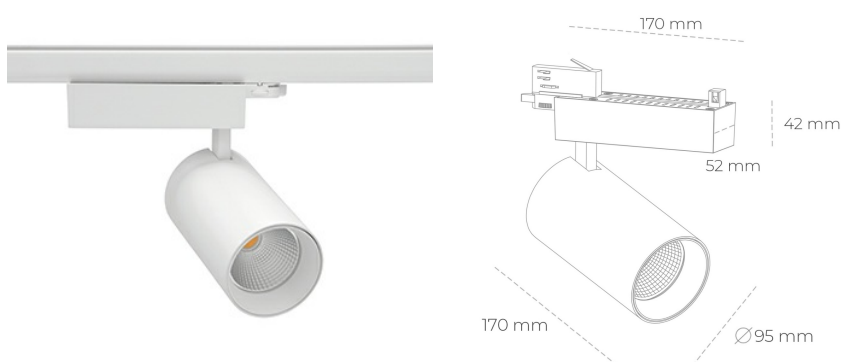

SPOTLIGHT SNIPER N 830 21W 15° WHITE | ON/OFF

LED	COB
Barwa światła	3000 [K] |
CRI	80
Strumień led chip	2994 [lm]
Strumień światła z oprawy	2395 [lm]
Zasilanie systemu	21 [W]
Wydajność oprawy oświetleniowej	114 [lm/W]
Kąt świecenia	15°
Sterowanie	ON/OFF
MacAdam	3 SDCM

Spotlight LED

Oprawa oświetleniowa typu reflektor LED. Przeznaczona do montażu w szynoprzewodzie. Obudowa wraz z ramieniem wykonane są z aluminium. Dostępność w kolorze białym, czarnym i szarym. Na zamówienie istnieje możliwość lakierowania na dowolny kolor z palety RAL. Dostępne odbłyśniki w kątach 15, 30 i 45 stopni. Maksymalna moc oprawy to 31W.

OPRAWA

Waga	1,33 [kg]
Ochronność IP , IK , klasa	IP 20, IK 3,
Kolor oprawy	WHITE
Rodzaj przesłony	Glass
Napięcie zasilania	220-240V 50-60Hz

Uwaga: Wszystkie dane są wartościami typowymi. Tolerancja pomiarów +/-10%. Funkcje systemu mogą ulec zmianie wraz z ulepszeniami produktu ze względu na postęp techniczny.

OPCJE

kolor oprawy do wyboru z palety RAL - na zapytanie, przesłona antyodbleniowa "plaster miodu", możliwość sterowania mocą świecenia za pomocą systemu CASAMBI / DALI / PHASE CUT

Wygenerowano: 21.06.2024

+48 32 388 80 00

www.cora.pl
cora@cora.pl

Ulica: Ignatza Hakuby 18
41-914 Bytom, Polska