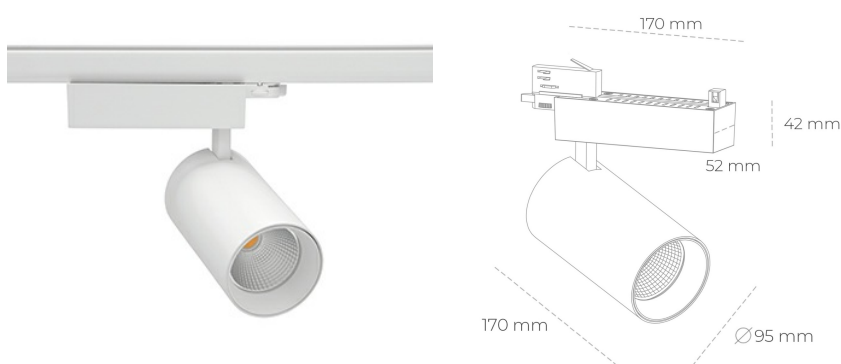

SPOTLIGHT SNIPER N 830 10W 15° WHITE | ON/OFF

LED	COB
Barwa światła	3000 [K] |
CRI	80
Strumień led chip	1361 [lm]
Strumień światła z oprawy	1088 [lm]
Zasilanie systemu	10 [W]
Wydajność oprawy oświetleniowej	109 [lm/W]
Kąt świecenia	15°
Sterowanie	ON/OFF
MacAdam	3 SDCM

Spotlight LED

Oprawa oświetleniowa typu reflektor LED. Przeznaczona do montażu w szynoprzewodzie. Obudowa wraz z ramieniem wykonane są z aluminium. Dostępność w kolorze białym, czarnym i szarym. Na zamówienie istnieje możliwość lakierowania na dowolny kolor z palety RAL. Dostępne odbłyśniki w kątach 15, 30 i 45 stopni. Maksymalna moc oprawy to 31W.

OPRAWA

Waga	1,33 [kg]
Ochronność IP , IK , klasa	IP 20, IK 3,
Kolor oprawy	WHITE
Rodzaj przesłony	Glass
Napięcie zasilania	220-240V 50-60Hz

Uwaga: Wszystkie dane są wartościami typowymi. Tolerancja pomiarów +/-10%. Funkcje systemu mogą ulec zmianie wraz z ulepszeniami produktu ze względu na postęp techniczny.

OPCJE

kolor oprawy do wyboru z palety RAL - na zapytanie, przesłona antyodbleniowa "plaster miodu", możliwość sterowania mocą świecenia za pomocą systemu CASAMBI / DALI / PHASE CUT

Wygenerowano: 23.06.2024

+48 32 388 80 00

www.cora.pl
cora@cora.pl

Ulica: Ignatza Hakuby 18
41-914 Bytom, Polska