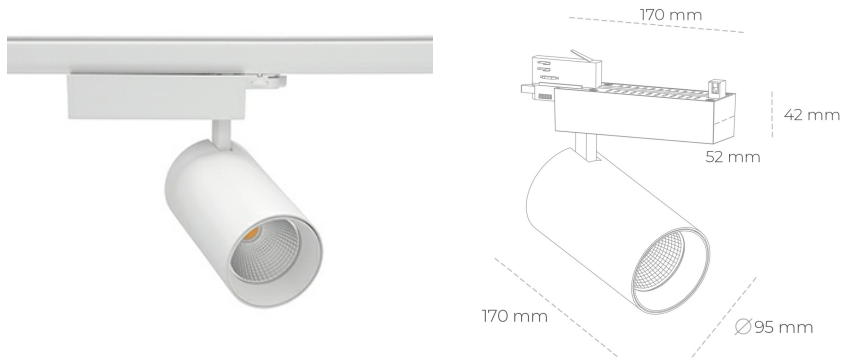

SPOTLIGHT SNIPER N 830 10W 15° WHITE | ON/OFF

Kod produktu: N015-K0003-RF830-H7-N15-ZA01_250-S4-###

LED	COB
Barwa światła	3000 [K]
CRI	80
Strumień led chip	1361 [lm]
Strumień światła z oprawy	1088 [lm]
Zasilanie systemu	10 [W]
Wydajność oprawy oświetleniowej	109 [lm/W]
Kąt świecenia	15°
Sterowanie	ON/OFF
MacAdam	3 SDCM

Spotlight LED

Oprawa oświetleniowa typu reflektor LED. Przeznaczona do montażu w szynoprzewodzie. Obudowa wraz z ramieniem wykonane są z aluminium. Dostępność w kolorze białym, czarnym i szarym. Na zamówienie istnieje możliwość lakierowania na dowolny kolor z palety RAL. Dostępne odbłyśniki w kątach 15, 30 i 45 stopni. Maksymalna moc oprawy to 31W.

OPRAWA

Waga	1,33 [kg]
Ochronność IP , IK , klasa	IP 20, IK 3,
Kolor oprawy	WHITE
Rodzaj przesłony	Glass
Napięcie zasilania	220-240V 50-60Hz

Uwaga: Wszystkie dane są wartościami typowymi. Tolerancja pomiarów +/-10%. Funkcje systemu mogą ulec zmianie wraz z ulepszeniami produktu ze względu na postęp techniczny.

OPCJE

kolor oprawy do wyboru z palety RAL - na zapytanie, przesłona antyodbleniowa "plaster miodu", możliwość sterowania mocą świecenia za pomocą systemu CASAMBI / DALI / PHASE CUT

Wygenerowano: 16.07.2024