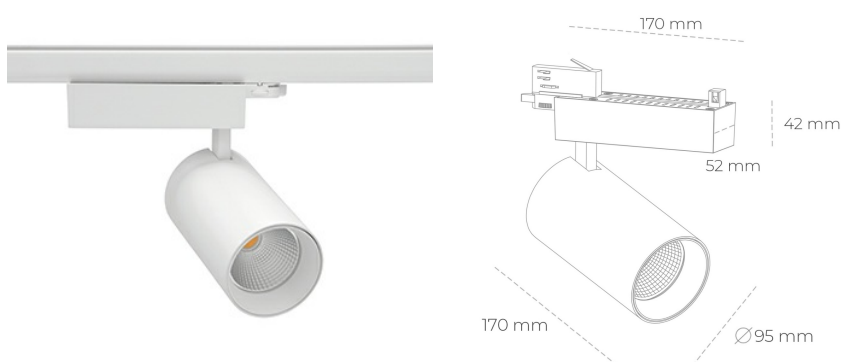

SPOTLIGHT SNIPER N 827 31W 45° WHITE | ON/OFF

LED	COB
Barwa światła	2700 [K] |
CRI	80
Strumień led chip	4311 [lm]
Strumień światła z oprawy	3448 [lm]
Zasilanie systemu	31 [W]
Wydajność oprawy oświetleniowej	111 [lm/W]
Kąt świecenia	45°
Sterowanie	ON/OFF
MacAdam	3 SDCM

Spotlight LED

Oprawa oświetleniowa typu reflektor LED. Przeznaczona do montażu w szynoprzewodzie. Obudowa wraz z ramieniem wykonane są z aluminium. Dostępność w kolorze białym, czarnym i szarym. Na zamówienie istnieje możliwość lakierowania na dowolny kolor z palety RAL. Dostępne odbłyśniki w kątach 15, 30 i 45 stopni. Maksymalna moc oprawy to 31W.

OPRAWA

Waga	1,33 [kg]
Ochronność IP , IK , klasa	IP 20, IK 3,
Kolor oprawy	WHITE
Rodzaj przesłony	Glass
Napięcie zasilania	220-240V 50-60Hz

Uwaga: Wszystkie dane są wartościami typowymi. Tolerancja pomiarów +/-10%. Funkcje systemu mogą ulec zmianie wraz z ulepszeniami produktu ze względu na postęp techniczny.

OPCJE

kolor oprawy do wyboru z palety RAL - na zapytanie, przesłona antyodbleniowa "plaster miodu", możliwość sterowania mocą świecenia za pomocą systemu CASAMBI / DALI / PHASE CUT

Wygenerowano: 21.06.2024

+48 32 388 80 00

www.cora.pl
cora@cora.pl

Ulica: Ignatza Hakuby 18
41-914 Bytom, Polska