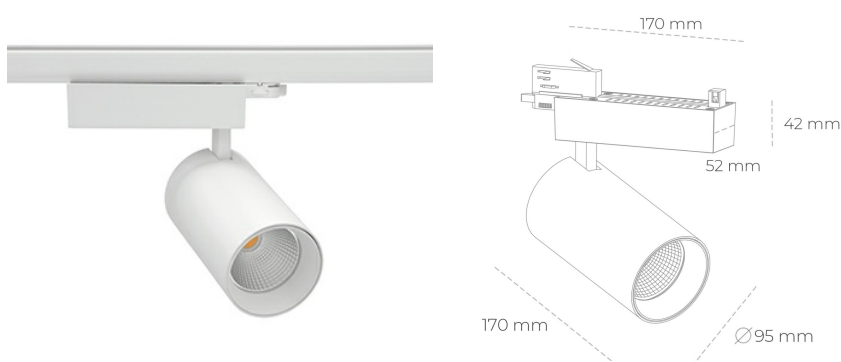

SPOTLIGHT SNIPER N 827 19W 45° WHITE | ON/OFF

LED	COB
Barwa światła	2700 [K] |
CRI	80
Strumień led chip	2694 [lm]
Strumień światła z oprawy	2155 [lm]
Zasilanie systemu	19 [W]
Wydajność oprawy oświetleniowej	113 [lm/W]
Kąt świecenia	45°
Sterowanie	ON/OFF
MacAdam	3 SDCM

Spotlight LED

Oprawa oświetleniowa typu reflektor LED. Przeznaczona do montażu w szynoprzewodzie. Obudowa wraz z ramieniem wykonane są z aluminium. Dostępność w kolorze białym, czarnym i szarym. Na zamówienie istnieje możliwość lakierowania na dowolny kolor z palety RAL. Dostępne odbłyśniki w kątach 15, 30 i 45 stopni. Maksymalna moc oprawy to 31W.

OPRAWA

Waga	1,33 [kg]
Ochronność IP , IK , klasa	IP 20, IK 3,
Kolor oprawy	WHITE
Rodzaj przesłony	Glass
Napięcie zasilania	220-240V 50-60Hz

Uwaga: Wszystkie dane są wartościami typowymi. Tolerancja pomiarów +/-10%. Funkcje systemu mogą ulec zmianie wraz z ulepszeniami produktu ze względu na postęp techniczny.

OPCJE

kolor oprawy do wyboru z palety RAL - na zapytanie, przesłona antyodbleniowa "plaster miodu", możliwość sterowania mocą świecenia za pomocą systemu CASAMBI / DALI / PHASE CUT

Wygenerowano: 16.07.2024

+48 32 388 80 00

www.corra.pl
cora@cora.pl

Ulica: Ignatza Hakuby 18
41-914 Bytom, Polska