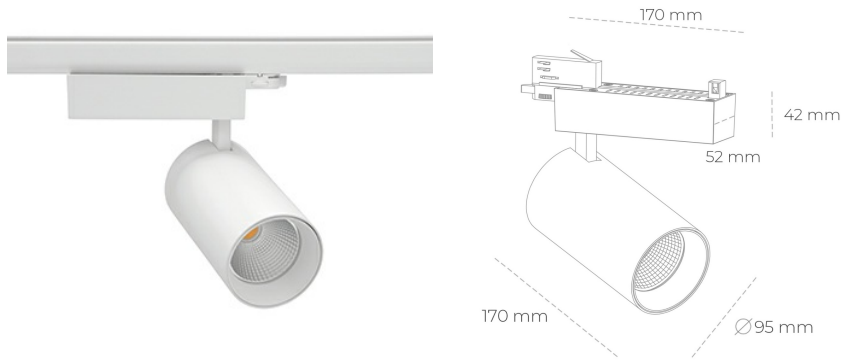

SPOTLIGHT SNIPER N 827 27W 15° WHITE | ON/OFF

Kod produktu: N015-K0003-RF827-H7-N15-ZA02_700-S4-###

LED	COB
Barwa światła	2700 [K]
CRI	80
Strumień led chip	3772 [lm]
Strumień światła z oprawy	3017 [lm]
Zasilanie systemu	27 [W]
Wydajność oprawy oświetleniowej	112 [lm/W]
Kąt świecenia	15°
Sterowanie	ON/OFF
MacAdam	3 SDCM

Spotlight LED

Oprawa oświetleniowa typu reflektor LED. Przeznaczona do montażu w szynoprzewodzie. Obudowa wraz z ramieniem wykonane są z aluminium. Dostępność w kolorze białym, czarnym i szarym. Na zamówienie istnieje możliwość lakierowania na dowolny kolor z palety RAL. Dostępne odbłyśniki w kątach 15, 30 i 45 stopni. Maksymalna moc oprawy to 31W.

OPRAWA

Waga	1,33 [kg]
Ochronność IP , IK , klasa	IP 20, IK 3,
Kolor oprawy	WHITE
Rodzaj przesłony	Glass
Napięcie zasilania	220-240V 50-60Hz

Uwaga: Wszystkie dane są wartościami typowymi. Tolerancja pomiarów +/-10%. Funkcje systemu mogą ulec zmianie wraz z ulepszeniami produktu ze względu na postęp techniczny.

OPCJE

kolor oprawy do wyboru z palety RAL - na zapytanie, przesłona antyodbleniowa "plaster miodu", możliwość sterowania mocą świecenia za pomocą systemu CASAMBI / DALI / PHASE CUT

Wygenerowano: 21.06.2024