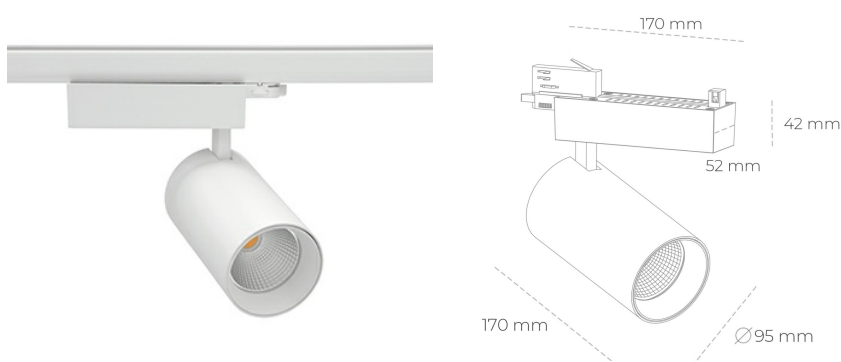

SPOTLIGHT SNIPER N 827 13W 15° WHITE | ON/OFF

LED	COB
Barwa światła	2700 [K] |
CRI	80
Strumień led chip	1886 [lm]
Strumień światła z oprawy	1508 [lm]
Zasilanie systemu	13 [W]
Wydajność oprawy oświetleniowej	116 [lm/W]
Kąt świecenia	15°
Sterowanie	ON/OFF
MacAdam	3 SDCM

Spotlight LED

Oprawa oświetleniowa typu reflektor LED. Przeznaczona do montażu w szynoprzewodzie. Obudowa wraz z ramieniem wykonane są z aluminium. Dostępność w kolorze białym, czarnym i szarym. Na zamówienie istnieje możliwość lakierowania na dowolny kolor z palety RAL. Dostępne odbłyśniki w kątach 15, 30 i 45 stopni. Maksymalna moc oprawy to 31W.

OPRAWA

Waga	1,33 [kg]
Ochronność IP , IK , klasa	IP 20, IK 3,
Kolor oprawy	WHITE
Rodzaj przesłony	Glass
Napięcie zasilania	220-240V 50-60Hz

Uwaga: Wszystkie dane są wartościami typowymi. Tolerancja pomiarów +/-10%. Funkcje systemu mogą ulec zmianie wraz z ulepszeniami produktu ze względu na postęp techniczny.

OPCJE

kolor oprawy do wyboru z palety RAL - na zapytanie, przesłona antyodbleniowa "plaster miodu", możliwość sterowania mocą świecenia za pomocą systemu CASAMBI / DALI / PHASE CUT

Wygenerowano: 21.06.2024

+48 32 388 80 00

www.cora.pl
cora@cora.pl

Ulica: Ignatza Hakuby 18
41-914 Bytom, Polska