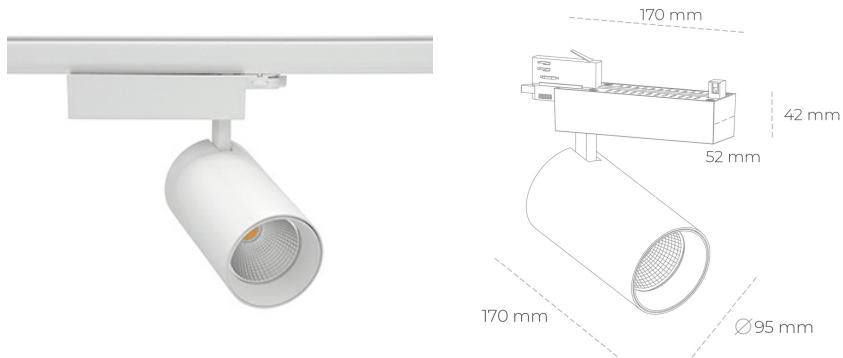

## SPOTLIGHT SNIPER N 940 23W 45° WHITE PREMIUM WHITE ON/OFF

Kod produktu: N015-K0003-PW940-HA-N45-ZA02\_600-S4-###

LED	COB
Barwa światła	4000 [K] PREMIUM WHITE
CRI	90
Strumień led chip	3157 [lm]
Strumień światła z oprawy	2525 [lm]
Zasilanie systemu	23 [W]
Wydajność oprawy oświetleniowej	110 [lm/W]
Kąt świecenia	45°
Sterowanie	ON/OFF
MacAdam	3 SDCM

### Spotlight LED

Oprawa oświetleniowa typu reflektor LED. Przeznaczona do montażu w szynoprzewodzie. Obudowa wraz z ramieniem wykonane są z aluminium. Dostępność w kolorze białym, czarnym i szarym. Na zamówienie istnieje możliwość lakierowania na dowolny kolor z palety RAL. Dostępne odbłyśniki w kątach 15, 30 i 45 stopni. Maksymalna moc oprawy to 31W.

### OPRAWA

Waga	1,33 [kg]
Ochronność IP , IK , klasa	IP 20, IK 3,
Kolor oprawy	WHITE
Rodzaj przesłony	Glass
Napięcie zasilania	220-240V 50-60Hz

Uwaga: Wszystkie dane są wartościami typowymi. Tolerancja pomiarów +/-10%. Funkcje systemu mogą ulec zmianie wraz z ulepszeniami produktu ze względu na postęp techniczny.

### OPCJE

kolor oprawy do wyboru z palety RAL - na zapytanie, przesłona antyodblśniowa "plaster miodu", możliwość sterowania mocą świecenia za pomocą systemu CASAMBI / DALI / PHASE CUT

Wygenerowano: 22.06.2024