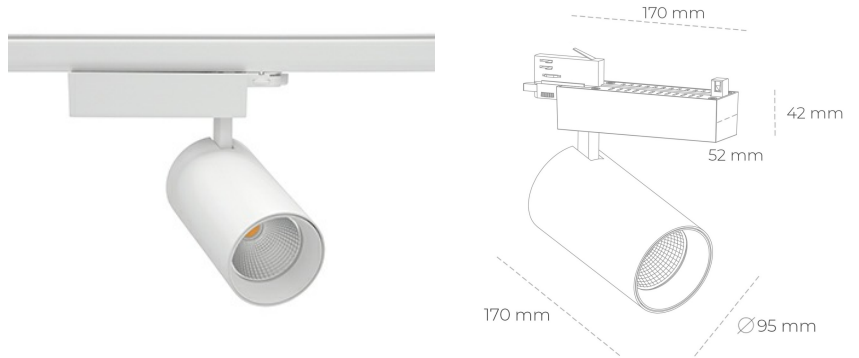

SPOTLIGHT SNIPER N 940 14W 45° WHITE PREMIUM WHITE ON/OFF

LED	COB
Barwa światła	4000 [K] PREMIUM WHITE
CRI	90
Strumień led chip	1887 [lm]
Strumień światła z oprawy	1509 [lm]
Zasilanie systemu	14 [W]
Wydajność oprawy oświetleniowej	[lm/W]
Kąt świecenia	45°
Sterowanie	ON/OFF
MacAdam	3 SDCM

Spotlight LED

Oprawa oświetleniowa typu reflektor LED. Przeznaczona do montażu w szynoprzewodzie. Obudowa wraz z ramieniem wykonane są z aluminium. Dostępność w kolorze białym, czarnym i szarym. Na zamówienie istnieje możliwość lakierowania na dowolny kolor z palety RAL. Dostępne odbłyśniki w kątach 15, 30 i 45 stopni. Maksymalna moc oprawy to 31W.

OPRAWA

Waga	1,33 [kg]
Ochronność IP , IK , klasa	IP 20, IK 3,
Kolor oprawy	Glass
Rodzaj przesłony	220-240V 50-60Hz
Napięcie zasilania	

Uwaga: Wszystkie dane są wartościami typowymi. Tolerancja pomiarów +/-10%. Funkcje systemu mogą ulec zmianie wraz z ulepszeniami produktu ze względu na postęp techniczny.

OPCJE

kolor oprawy do wyboru z palety RAL - na zapytanie, przesłona antyodbleniowa "plaster miodu", możliwość sterowania mocą świecenia za pomocą systemu CASAMBI / DALI / PHASE CUT

Wygenerowano: 17.09.2024