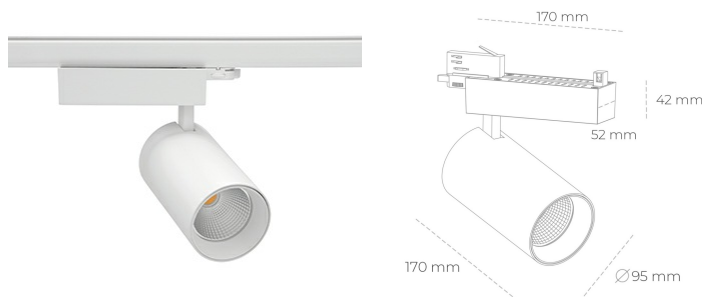

# SPOTLIGHT SNIPER N 940 21W 30° WHITE PREMIUM WHITE ON/OFF

Kod produktu: N015-K0003-PW940-HA-N30-ZA02\_550-S4-###

LED	COB
Barwa światła	4000 [K] PREMIUM WHITE
CRI	
Strumień led chip	90
Strumień światła z oprawy	2912 [lm]
Zasilanie systemu	2329 [lm]
Wydajność oprawy oświetleniowej	21 [W]
Kąt świecenia	111 [lm/W]
Sterowanie	30°
MacAdam	ON/OFF
	3 SDCM

## Spotlight LED

Oprawa oświetleniowa typu reflektor LED. Przeznaczona do montażu w szynoprzewodzie. Obudowa wraz z ramieniem wykonane są z aluminium. Dostępność w kolorze białym, czarnym i szarym. Na zamówienie istnieje możliwość lakierowania na dowolny kolor z palety RAL. Dostępne odbłyśniki w kątach 15, 30 i 45 stopni. Maksymalna moc oprawy to 31W.

## OPRAWA

Waga	1.33 [kg]
Ochronność IP , IK , klasa	IP 20, IK 3,
Kolor oprawy	WHITE
Rodzaj przesłony	Glass
Napięcie zasilania	220-240V 50-60Hz

Uwaga: Wszystkie dane są wartościami typowymi. Tolerancja pomiarów +/-10%. Funkcje systemu mogą ulec zmianie wraz z ulepszeniami produktu ze względu na postęp techniczny.