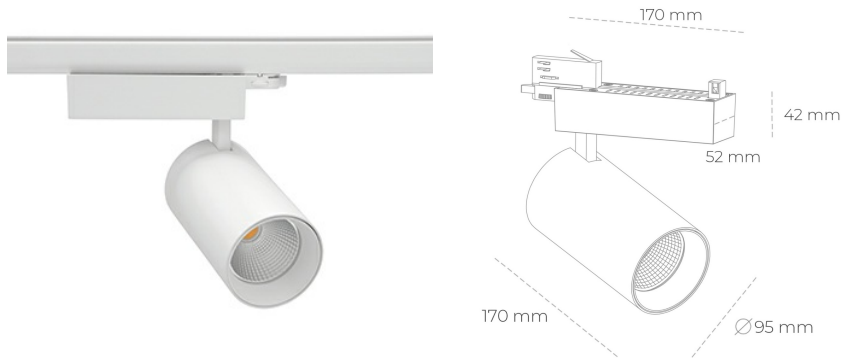

## SPOTLIGHT SNIPER N 940 14W 30° WHITE PREMIUM WHITE ON/OFF

Kod produktu: N015-K0003-PW940-HA-N30-ZA01\_350-S4-###

LED	COB
Barwa światła	4000 [K] PREMIUM WHITE
CRI	90
Strumień led chip	1887 [lm]
Strumień światła z oprawy	1509 [lm]
Zasilanie systemu	14 [W]
Wydajność oprawy oświetleniowej	108 [lm/W]
Kąt świecenia	30°
Sterowanie	ON/OFF
MacAdam	3 SDCM

### Spotlight LED

Oprawa oświetleniowa typu reflektor LED. Przeznaczona do montażu w szynoprzewodzie. Obudowa wraz z ramieniem wykonane są z aluminium. Dostępność w kolorze białym, czarnym i szarym. Na zamówienie istnieje możliwość lakierowania na dowolny kolor z palety RAL. Dostępne odbłyśniki w kątach 15, 30 i 45 stopni. Maksymalna moc oprawy to 31W.

### OPRAWA

Waga	1,33 [kg]
Ochronność IP , IK , klasa	IP 20, IK 3,
Kolor oprawy	WHITE
Rodzaj przesłony	Glass
Napięcie zasilania	220-240V 50-60Hz

Uwaga: Wszystkie dane są wartościami typowymi. Tolerancja pomiarów +/-10%. Funkcje systemu mogą ulec zmianie wraz z ulepszeniami produktu ze względu na postęp techniczny.

### OPCJE

kolor oprawy do wyboru z palety RAL - na zapytanie, przesłona antyodblśniowa "plaster miodu", możliwość sterowania mocą świecenia za pomocą systemu CASAMBI / DALI / PHASE CUT

Wygenerowano: 22.06.2024