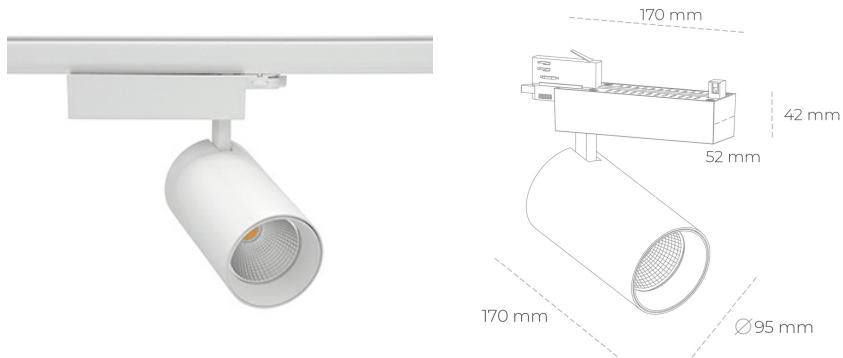

SPOTLIGHT SNIPER N 940 31W 15° WHITE PREMIUM WHITE ON/OFF

Kod produktu: N015-K0003-PW940-HA-N15-ZA03_800-S4-###

LED	COB
Barwa światła	4000 [K] PREMIUM WHITE
CRI	90
Strumień led chip	4097 [lm]
Strumień światła z oprawy	3277 [lm]
Zasilanie systemu	31 [W]
Wydajność oprawy oświetleniowej	106 [lm/W]
Kąt świecenia	15°
Sterowanie	ON/OFF
MacAdam	3 SDCM

Spotlight LED

Oprawa oświetleniowa typu reflektor LED. Przeznaczona do montażu w szynoprzewodzie. Obudowa wraz z ramieniem wykonane są z aluminium. Dostępność w kolorze białym, czarnym i szarym. Na zamówienie istnieje możliwość lakierowania na dowolny kolor z palety RAL. Dostępne odbłyśniki w kątach 15, 30 i 45 stopni. Maksymalna moc oprawy to 31W.

OPRAWA

Waga	1,33 [kg]
Ochronność IP , IK , klasa	IP 20, IK 3,
Kolor oprawy	WHITE
Rodzaj przesłony	Glass
Napięcie zasilania	220-240V 50-60Hz

Uwaga: Wszystkie dane są wartościami typowymi. Tolerancja pomiarów +/-10%. Funkcje systemu mogą ulec zmianie wraz z ulepszeniami produktu ze względu na postęp techniczny.

OPCJE

kolor oprawy do wyboru z palety RAL - na zapytanie, przesłona antyodblśniowa "plaster miodu", możliwość sterowania mocą świecenia za pomocą systemu CASAMBI / DALI / PHASE CUT

Wygenerowano: 16.07.2024