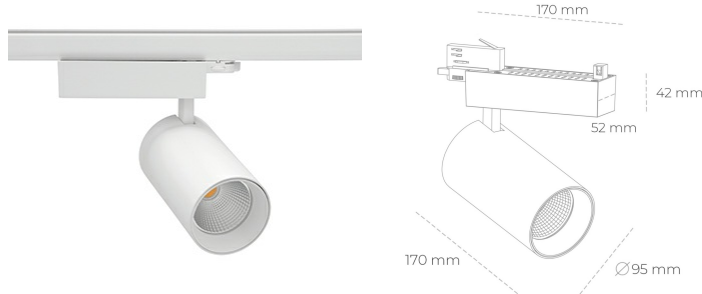

# SPOTLIGHT SNIPER N 930 23W 45° WHITE PREMIUM COLOR ON/OFF

Kod produktu: N015-K0003-PC930-HA-N45-ZA02\_600-S4-###

LED	COB
Barwa światła	3000 [K] PREMIUM COLOR
CRI	
Strumień led chip	90
Strumień światła z oprawy	2588 [lm]
Zasilanie systemu	2070 [lm]
Wydajność oprawy oświetleniowej	23 [W]
Kąt świecenia	90 [lm/W]
Sterowanie	45°
MacAdam	ON/OFF
	3 SDCM

## Spotlight LED

Oprawa oświetleniowa typu reflektor LED. Przeznaczona do montażu w szynoprzewodzie. Obudowa wraz z ramieniem wykonane są z aluminium. Dostępność w kolorze białym, czarnym i szarym. Na zamówienie istnieje możliwość lakierowania na dowolny kolor z palety RAL. Dostępne odbłyśniki w kątach 15, 30 i 45 stopni. Maksymalna moc oprawy to 31W.

## OPRAWA

Waga	1.33 [kg]
Ochronność IP , IK , klasa	IP 20, IK 3,
Kolor oprawy	WHITE
Rodzaj przesłony	Glass
Napięcie zasilania	220-240V 50-60Hz

Uwaga: Wszystkie dane są wartościami typowymi. Tolerancja pomiarów +/-10%. Funkcje systemu mogą ulec zmianie wraz z ulepszeniami produktu ze względu na postęp techniczny.