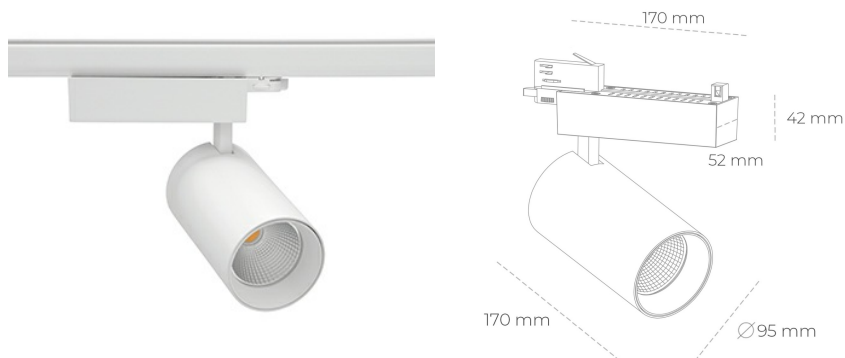

## SPOTLIGHT SNIPER N 930 20W 45° WHITE PREMIUM COLOR ON/OFF

Kod produktu: N015-K0003-PC930-HA-N45-ZA01\_500-S4-###

LED	COB
Barwa światła	3000 [K] PREMIUM COLOR
CRI	90
Strumień led chip	2200 [lm]
Strumień światła z oprawy	1760 [lm]
Zasilanie systemu	20 [W]
Wydajność oprawy oświetleniowej	[lm/W]
Kąt świecenia	45°
Sterowanie	ON/OFF
MacAdam	3 SDCM

### Spotlight LED

Oprawa oświetleniowa typu reflektor LED. Przeznaczona do montażu w szynoprzewodzie. Obudowa wraz z ramieniem wykonane są z aluminium. Dostępność w kolorze białym, czarnym i szarym. Na zamówienie istnieje możliwość lakierowania na dowolny kolor z palety RAL. Dostępne odbłyśniki w kątach 15, 30 i 45 stopni. Maksymalna moc oprawy to 31W.

### OPRAWA

Waga	1,33 [kg]
Ochronność IP , IK , klasa	IP 20, IK 3,
Kolor oprawy	Glass
Rodzaj przesłony	220-240V 50-60Hz
Napięcie zasilania	

Uwaga: Wszystkie dane są wartościami typowymi. Tolerancja pomiarów +/-10%. Funkcje systemu mogą ulec zmianie wraz z ulepszeniami produktu ze względu na postęp techniczny.

### OPCJE

kolor oprawy do wyboru z palety RAL - na zapytanie, przesłona antyodblśnienna "plaster miodu", możliwość sterowania mocą świecenia za pomocą systemu CASAMBI / DALI / PHASE CUT

Wygenerowano: 17.09.2024