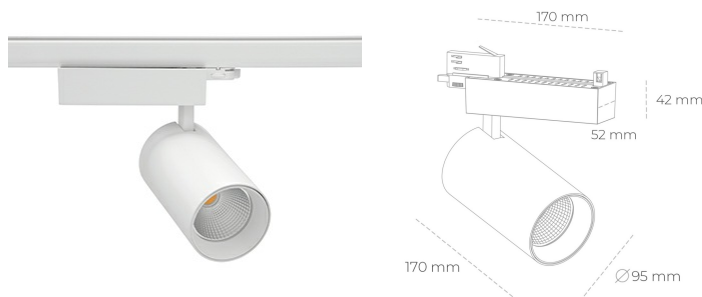

# SPOTLIGHT SNIPER N 930 20W 45° WHITE PREMIUM COLOR ON/OFF

Kod produktu: N015-K0003-PC930-HA-N45-ZA01\_500-S4-###

LED	COB
Barwa światła	3000 [K] PREMIUM COLOR
CRI	
Strumień led chip	90
Strumień światła z oprawy	2200 [lm]
Zasilanie systemu	1760 [lm]
Wydajność oprawy oświetleniowej	20 [W]
Kąt świecenia	88 [lm/W]
Sterowanie	45°
MacAdam	ON/OFF
	3 SDCM

## Spotlight LED

Oprawa oświetleniowa typu reflektor LED. Przeznaczona do montażu w szynoprzewodzie. Obudowa wraz z ramieniem wykonane są z aluminium. Dostępność w kolorze białym, czarnym i szarym. Na zamówienie istnieje możliwość lakierowania na dowolny kolor z palety RAL. Dostępne odbłyśniki w kątach 15, 30 i 45 stopni. Maksymalna moc oprawy to 31W.

## OPRAWA

Waga	1.33 [kg]
Ochronność IP , IK , klasa	IP 20, IK 3,
Kolor oprawy	WHITE
Rodzaj przesłony	Glass
Napięcie zasilania	220-240V 50-60Hz

Uwaga: Wszystkie dane są wartościami typowymi. Tolerancja pomiarów +/-10%. Funkcje systemu mogą ulec zmianie wraz z ulepszeniami produktu ze względu na postęp techniczny.