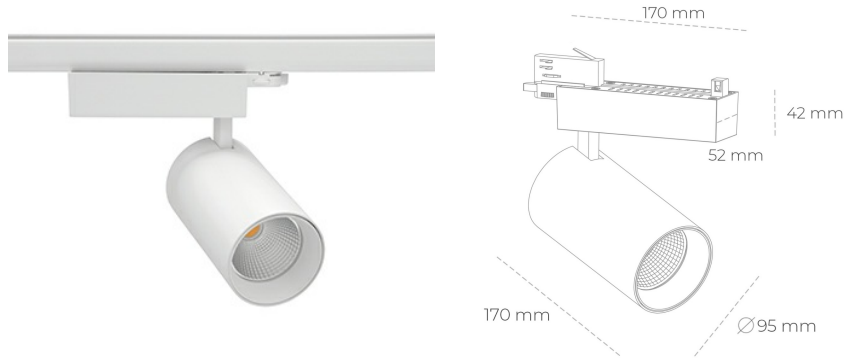

SPOTLIGHT SNIPER N 930 20W 30° WHITE PREMIUM COLOR ON/OFF

LED	COB
Barwa światła	3000 [K] PREMIUM COLOR
CRI	90
Strumień led chip	2200 [lm]
Strumień światła z oprawy	1760 [lm]
Zasilanie systemu	20 [W]
Wydajność oprawy oświetleniowej	[lm/W]
Kąt świecenia	30°
Sterowanie	ON/OFF
MacAdam	3 SDCM

Spotlight LED

Oprawa oświetleniowa typu reflektor LED. Przeznaczona do montażu w szynoprzewodzie. Obudowa wraz z ramieniem wykonane są z aluminium. Dostępność w kolorze białym, czarnym i szarym. Na zamówienie istnieje możliwość lakierowania na dowolny kolor z palety RAL. Dostępne odbłyśniki w kątach 15, 30 i 45 stopni. Maksymalna moc oprawy to 31W.

OPRAWA

Waga	1,33 [kg]
Ochronność IP , IK , klasa	IP 20, IK 3,
Kolor oprawy	Glass
Rodzaj przesłony	220-240V 50-60Hz
Napięcie zasilania	

Uwaga: Wszystkie dane są wartościami typowymi. Tolerancja pomiarów +/-10%. Funkcje systemu mogą ulec zmianie wraz z ulepszeniami produktu ze względu na postęp techniczny.

OPCJE

kolor oprawy do wyboru z palety RAL - na zapytanie, przesłona antyodblśnienna "plaster miodu", możliwość sterowania mocą świecenia za pomocą systemu CASAMBI / DALI / PHASE CUT

Wygenerowano: 17.09.2024