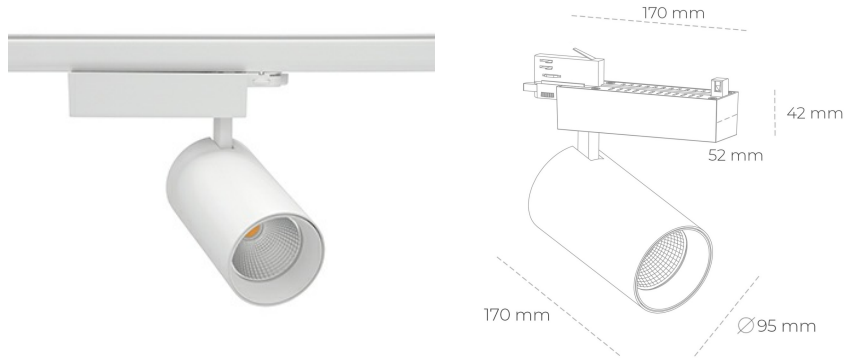

SPOTLIGHT SNIPER N 930 11W 30° WHITE PREMIUM COLOR ON/OFF

LED	COB
Barwa światła	3000 [K] PREMIUM COLOR
CRI	90
Strumień led chip	1145 [lm]
Strumień światła z oprawy	916 [lm]
Zasilanie systemu	11 [W]
Wydajność oprawy oświetleniowej	[lm/W]
Kąt świecenia	30°
Sterowanie	ON/OFF
MacAdam	3 SDCM

Spotlight LED

Oprawa oświetleniowa typu reflektor LED. Przeznaczona do montażu w szynoprzewodzie. Obudowa wraz z ramieniem wykonane są z aluminium. Dostępność w kolorze białym, czarnym i szarym. Na zamówienie istnieje możliwość lakierowania na dowolny kolor z palety RAL. Dostępne odbłyśniki w kątach 15, 30 i 45 stopni. Maksymalna moc oprawy to 31W.

OPRAWA

Waga	1,33 [kg]
Ochronność IP , IK , klasa	IP 20, IK 3,
Kolor oprawy	Glass
Rodzaj przesłony	220-240V 50-60Hz
Napięcie zasilania	

Uwaga: Wszystkie dane są wartościami typowymi. Tolerancja pomiarów +/-10%. Funkcje systemu mogą ulec zmianie wraz z ulepszeniami produktu ze względu na postęp techniczny.

OPCJE

kolor oprawy do wyboru z palety RAL - na zapytanie, przesłona antyodbleniowa "plaster miodu", możliwość sterowania mocą świecenia za pomocą systemu CASAMBI / DALI / PHASE CUT

Wygenerowano: 17.09.2024