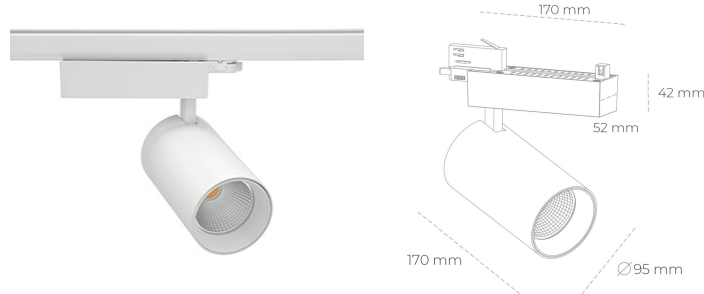

SPOTLIGHT SNIPER N 930 31W 15° WHITE PREMIUM COLOR ON/OFF

Kod produktu: N015-K0003-PC930-HA-N15-ZA03_800-S4-###

LED	COB
Barwa światła	3000 [K] PREMIUM COLOR
CRI	
Strumień led chip	90
Strumień światła z oprawy	3317 [lm]
Zasilanie systemu	2653 [lm]
Wydajność oprawy oświetleniowej	31 [W]
Kąt świecenia	86 [lm/W]
Sterowanie	15°
MacAdam	ON/OFF
	3 SDCM

Spotlight LED

Oprawa oświetleniowa typu reflektor LED. Przeznaczona do montażu w szynoprzewodzie. Obudowa wraz z ramieniem wykonane są z aluminium. Dostępność w kolorze białym, czarnym i szarym. Na zamówienie istnieje możliwość lakierowania na dowolny kolor z palety RAL. Dostępne odbłyśniki w kątach 15, 30 i 45 stopni. Maksymalna moc oprawy to 31W.

OPRAWA

Waga	1.33 [kg]
Ochronność IP , IK , klasa	IP 20, IK 3,
Kolor oprawy	WHITE
Rodzaj przesłony	Glass
Napięcie zasilania	220-240V 50-60Hz

Uwaga: Wszystkie dane są wartościami typowymi. Tolerancja pomiarów +/-10%. Funkcje systemu mogą ulec zmianie wraz z ulepszeniami produktu ze względu na postęp techniczny.