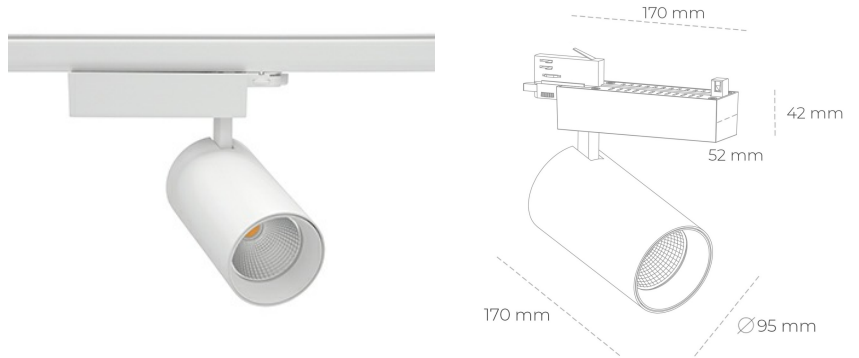

SPOTLIGHT SNIPER N 930 31W 15° WHITE PREMIUM COLOR ON/OFF

LED	COB
Barwa światła	3000 [K] PREMIUM WHITE
CRI	90
Strumień led chip	3317 [lm]
Strumień światła z oprawy	2653 [lm]
Zasilanie systemu	31 [W]
Wydajność oprawy oświetleniowej	[lm/W]
Kąt świecenia	15°
Sterowanie	ON/OFF
MacAdam	3 SDCM

Spotlight LED

Oprawa oświetleniowa typu reflektor LED. Przeznaczona do montażu w szynoprzewodzie. Obudowa wraz z ramieniem wykonane są z aluminium. Dostępność w kolorze białym, czarnym i szarym. Na zamówienie istnieje możliwość lakierowania na dowolny kolor z palety RAL. Dostępne odbłyśniki w kątach 15, 30 i 45 stopni. Maksymalna moc oprawy to 31W.

OPRAWA

Waga	1,33 [kg]
Ochronność IP , IK , klasa	IP 20, IK 3,
Kolor oprawy	Glass
Rodzaj przesłony	220-240V 50-60Hz
Napięcie zasilania	

Uwaga: Wszystkie dane są wartościami typowymi. Tolerancja pomiarów +/-10%. Funkcje systemu mogą ulec zmianie wraz z ulepszeniami produktu ze względu na postęp techniczny.

OPCJE

kolor oprawy do wyboru z palety RAL - na zapytanie, przesłona antyodblśniowa "plaster miodu", możliwość sterowania mocą świecenia za pomocą systemu CASAMBI / DALI / PHASE CUT

Wygenerowano: 17.09.2024