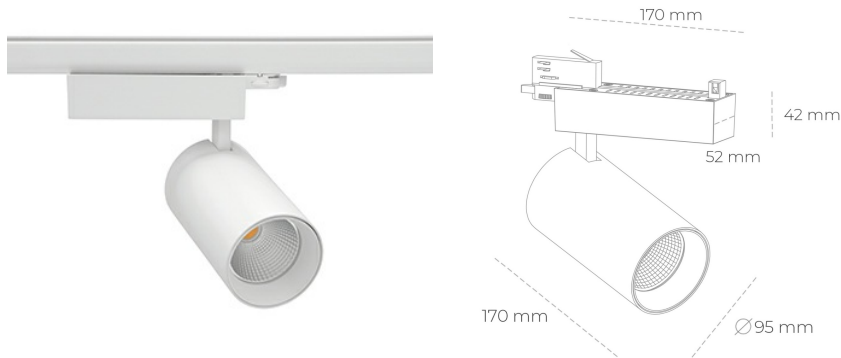

SPOTLIGHT SNIPER N 930 25W 15° WHITE PREMIUM COLOR ON/OFF

Kod produktu: N015-K0003-PC930-HA-N15-ZA02_650-S4-###

LED	COB
Barwa światła	3000 [K] PREMIUM COLOR
CRI	90
Strumień led chip	2776 [lm]
Strumień światła z oprawy	2220 [lm]
Zasilanie systemu	25 [W]
Wydajność oprawy oświetleniowej	89 [lm/W]
Kąt świecenia	15°
Sterowanie	ON/OFF
MacAdam	3 SDCM

Spotlight LED

Oprawa oświetleniowa typu reflektor LED. Przeznaczona do montażu w szynoprzewodzie. Obudowa wraz z ramieniem wykonane są z aluminium. Dostępność w kolorze białym, czarnym i szarym. Na zamówienie istnieje możliwość lakierowania na dowolny kolor z palety RAL. Dostępne odbłyśniki w kątach 15, 30 i 45 stopni. Maksymalna moc oprawy to 31W.

OPRAWA

Waga	1,33 [kg]
Ochronność IP , IK , klasa	IP 20, IK 3,
Kolor oprawy	WHITE
Rodzaj przesłony	Glass
Napięcie zasilania	220-240V 50-60Hz

Uwaga: Wszystkie dane są wartościami typowymi. Tolerancja pomiarów +/-10%. Funkcje systemu mogą ulec zmianie wraz z ulepszeniami produktu ze względu na postęp techniczny.

OPCJE

kolor oprawy do wyboru z palety RAL - na zapytanie, przesłona antyodblśniowa "plaster miodu", możliwość sterowania mocą świecenia za pomocą systemu CASAMBI / DALI / PHASE CUT

Wygenerowano: 23.06.2024