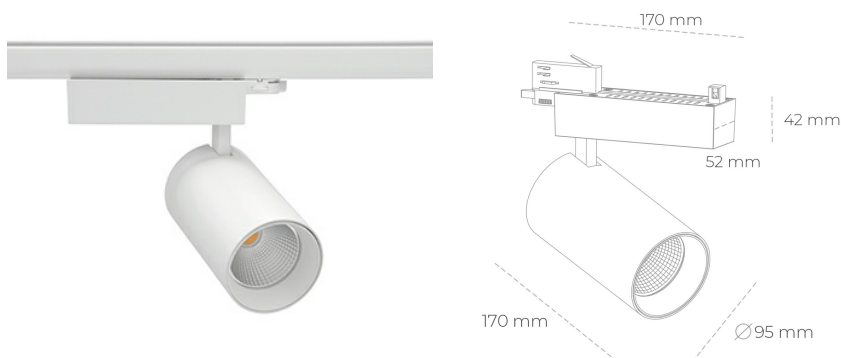

SPOTLIGHT SNIPER N 930 25W 15° WHITE PREMIUM COLOR ON/OFF

LED	COB
Barwa światła	3000 [K] PREMIUM COLOR
CRI	90
Strumień led chip	2776 [lm]
Strumień światła z oprawy	2220 [lm]
Zasilanie systemu	25 [W]
Wydajność oprawy oświetleniowej	89 [lm/W]
Kąt świecenia	15°
Sterowanie	ON/OFF
MacAdam	3 SDCM

Spotlight LED

Oprawa oświetleniowa typu reflektor LED. Przeznaczona do montażu w szynoprzewodzie. Obudowa wraz z ramieniem wykonane są z aluminium. Dostępność w kolorze białym, czarnym i szarym. Na zamówienie istnieje możliwość lakierowania na dowolny kolor z palety RAL. Dostępne odbłyśniki w kątach 15, 30 i 45 stopni. Maksymalna moc oprawy to 31W.

OPRAWA

Waga	1,33 [kg]
Ochronność IP , IK , klasa	IP 20, IK 3,
Kolor oprawy	WHITE
Rodzaj przesłony	Glass
Napięcie zasilania	220-240V 50-60Hz

Uwaga: Wszystkie dane są wartościami typowymi. Tolerancja pomiarów +/-10%. Funkcje systemu mogą ulec zmianie wraz z ulepszeniami produktu ze względu na postęp techniczny.

OPCJE

kolor oprawy do wyboru z palety RAL - na zapytanie, przesłona antyodblśniowa "plaster miodu", możliwość sterowania mocą świecenia za pomocą systemu CASAMBI / DALI / PHASE CUT

Wygenerowano: 16.07.2024

+48 32 388 80 00

www.cora.pl
cora@cora.pl

Ulica: Ignatza Hakuby 18
41-914 Bytom, Polska