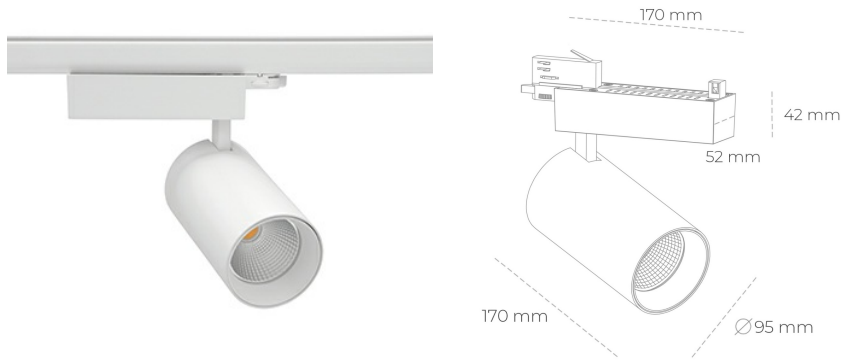

SPOTLIGHT SNIPER N 930 21W 45° WHITE CRI97 ON/OFF

LED	COB
Barwa światła	3000 [K] CRI97
CRI	90
Strumień led chip	2402 [lm]
Strumień światła z oprawy	1921 [lm]
Zasilanie systemu	21 [W]
Wydajność oprawy oświetleniowej	91 [lm/W]
Kąt świecenia	45°
Sterowanie	ON/OFF
MacAdam	3 SDCM

Spotlight LED

Oprawa oświetleniowa typu reflektor LED. Przeznaczona do montażu w szynoprzewodzie. Obudowa wraz z ramieniem wykonane są z aluminium. Dostępność w kolorze białym, czarnym i szarym. Na zamówienie istnieje możliwość lakierowania na dowolny kolor z palety RAL. Dostępne odbłyśniki w kątach 15, 30 i 45 stopni. Maksymalna moc oprawy to 31W.

OPRAWA

Waga	1,33 [kg]
Ochronność IP , IK , klasa	IP 20, IK 3,
Kolor oprawy	WHITE
Rodzaj przesłony	Glass
Napięcie zasilania	220-240V 50-60Hz

Uwaga: Wszystkie dane są wartościami typowymi. Tolerancja pomiarów +/-10%. Funkcje systemu mogą ulec zmianie wraz z ulepszeniami produktu ze względu na postęp techniczny.

OPCJE

kolor oprawy do wyboru z palety RAL - na zapytanie, przesłona antyodbleniowa "plaster miodu", możliwość sterowania mocą świecenia za pomocą systemu CASAMBI / DALI / PHASE CUT

Wygenerowano: 16.07.2024

+48 32 388 80 00

www.corra.pl
cora@cora.pl

Ulica: Ignatza Hakuby 18
41-914 Bytom, Polska