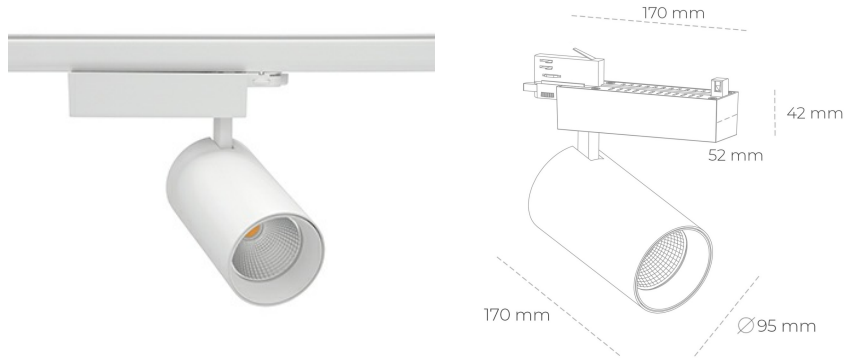

SPOTLIGHT SNIPER N 930 19W 45° WHITE CRI97 ON/OFF

LED	COB
Barwa światła	3000 [K] CRI97
CRI	90
Strumień led chip	2199 [lm]
Strumień światła z oprawy	1759 [lm]
Zasilanie systemu	19 [W]
Wydajność oprawy oświetleniowej	[lm/W]
Kąt świecenia	45°
Sterowanie	ON/OFF
MacAdam	3 SDCM

Spotlight LED

Oprawa oświetleniowa typu reflektor LED. Przeznaczona do montażu w szynoprzewodzie. Obudowa wraz z ramieniem wykonane są z aluminium. Dostępność w kolorze białym, czarnym i szarym. Na zamówienie istnieje możliwość lakierowania na dowolny kolor z palety RAL. Dostępne odbłyśniki w kątach 15, 30 i 45 stopni. Maksymalna moc oprawy to 31W.

OPRAWA

Waga	1,33 [kg]
Ochronność IP , IK , klasa	IP 20, IK 3,
Kolor oprawy	Glass
Rodzaj przelony	220-240V 50-60Hz
Napięcie zasilania	

Uwaga: Wszystkie dane są wartościami typowymi. Tolerancja pomiarów +/-10%. Funkcje systemu mogą ulec zmianie wraz z ulepszeniami produktu ze względu na postęp techniczny.

OPCJE

kolor oprawy do wyboru z palety RAL - na zapytanie, przesłona antyodbleniowa "plaster miodu", możliwość sterowania mocą świecenia za pomocą systemu CASAMBI / DALI / PHASE CUT

Wygenerowano: 17.09.2024