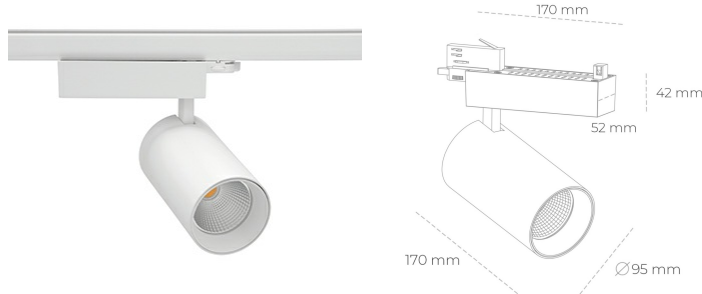

# SPOTLIGHT SNIPER N 930 10W 45° WHITE CRI97 ON/OFF

Kod produktu: N015-K0003-HI930-H7-N45-ZA01\_250-S4-###

LED	COB
Barwa światła	3000 [K] CRI97
CRI	90
Strumień led chip	1144 [lm]
Strumień światła z oprawy	915 [lm]
Zasilanie systemu	10 [W]
Wydajność oprawy oświetleniowej	92 [lm/W]
Kąt świecenia	45°
Sterowanie	ON/OFF
MacAdam	3 SDCM

## Spotlight LED

Oprawa oświetleniowa typu reflektor LED. Przeznaczona do montażu w szynoprzewodzie. Obudowa wraz z ramieniem wykonane są z aluminium. Dostępność w kolorze białym, czarnym i szarym. Na zamówienie istnieje możliwość lakierowania na dowolny kolor z palety RAL. Dostępne odbłyśniki w kątach 15, 30 i 45 stopni. Maksymalna moc oprawy to 31W.

## OPRAWA

Waga	1.33 [kg]
Ochronność IP , IK , klasa	IP 20, IK 3,
Kolor oprawy	WHITE
Rodzaj przesłony	Glass
Napięcie zasilania	220-240V 50-60Hz

Uwaga: Wszystkie dane są wartościami typowymi. Tolerancja pomiarów +/- 10%. Funkcje systemu mogą ulec zmianie wraz z ulepszeniami produktu ze względu na postęp techniczny.

## OPCJE

kolor oprawy do wyboru z palety RAL - na zapytanie, przesłona antyodbleniowa "plaster miodu", możliwość sterowania mocą świecenia za pomocą systemu CASAMBI / DALI / PHASE CUT

Wygenerowano: 24.09.2024