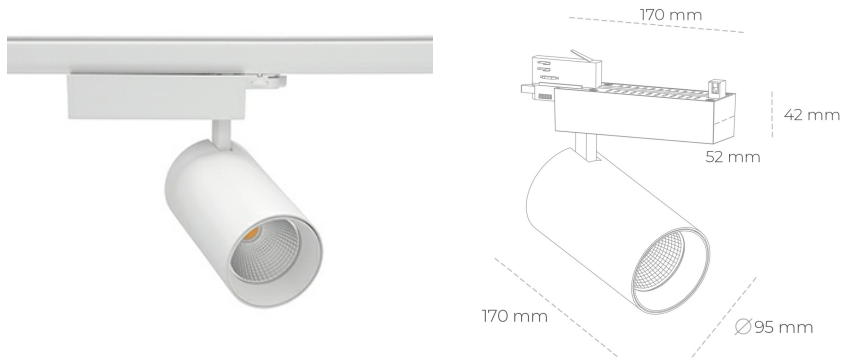

## SPOTLIGHT SNIPER N 930 14W 30° WHITE CRI97 ON/OFF

Kod produktu: N015-K0003-HI930-H7-N30-ZA01\_350-S4-###

LED	COB
Barwa światła	3000 [K] CRI97
CRI	90
Strumień led chip	1575 [lm]
Strumień światła z oprawy	1260 [lm]
Zasilanie systemu	14 [W]
Wydajność oprawy oświetleniowej	90 [lm/W]
Kąt świecenia	30°
Sterowanie	ON/OFF
MacAdam	3 SDCM

### Spotlight LED

Oprawa oświetleniowa typu reflektor LED. Przeznaczona do montażu w szynoprzewodzie. Obudowa wraz z ramieniem wykonane są z aluminium. Dostępność w kolorze białym, czarnym i szarym. Na zamówienie istnieje możliwość lakierowania na dowolny kolor z palety RAL. Dostępne odbłyśniki w kątach 15, 30 i 45 stopni. Maksymalna moc oprawy to 31W.

### OPRAWA

Waga	1,33 [kg]
Ochronność IP , IK , klasa	IP 20, IK 3,
Kolor oprawy	WHITE
Rodzaj przesłony	Glass
Napięcie zasilania	220-240V 50-60Hz

Uwaga: Wszystkie dane są wartościami typowymi. Tolerancja pomiarów +/-10%. Funkcje systemu mogą ulec zmianie wraz z ulepszeniami produktu ze względu na postęp techniczny.

### OPCJE

kolor oprawy do wyboru z palety RAL - na zapytanie, przesłona antyodblśniowa "plaster miodu", możliwość sterowania mocą świecenia za pomocą systemu CASAMBI / DALI / PHASE CUT

Wygenerowano: 21.06.2024