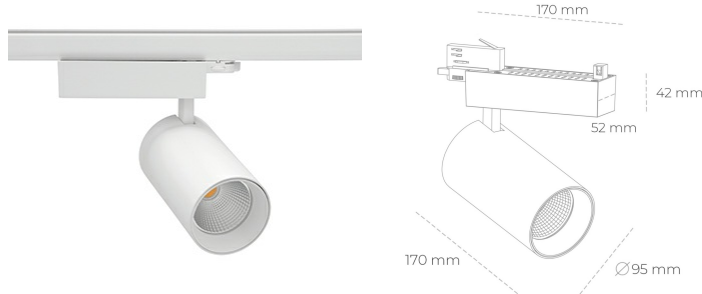

SPOTLIGHT SNIPER N 930 31W 15° WHITE CRI97 ON/OFF

Kod produktu: N015-K0003-HI930-H7-N15-ZA03_800-S4-###

LED	COB
Barwa światła	3000 [K] CRI97
CRI	90
Strumień led chip	3368 [lm]
Strumień światła z oprawy	2694 [lm]
Zasilanie systemu	31 [W]
Wydajność oprawy oświetleniowej	87 [lm/W]
Kąt świecenia	15°
Sterowanie	ON/OFF
MacAdam	3 SDCM

Spotlight LED

Oprawa oświetleniowa typu reflektor LED. Przeznaczona do montażu w szynoprzewodzie. Obudowa wraz z ramieniem wykonane są z aluminium. Dostępność w kolorze białym, czarnym i szarym. Na zamówienie istnieje możliwość lakierowania na dowolny kolor z palety RAL. Dostępne odbłyśniki w kątach 15, 30 i 45 stopni. Maksymalna moc oprawy to 31W.

OPRAWA

Waga	1.33 [kg]
Ochronność IP , IK , klasa	IP 20, IK 3,
Kolor oprawy	WHITE
Rodzaj przesłony	Glass
Napięcie zasilania	220-240V 50-60Hz

Uwaga: Wszystkie dane są wartościami typowymi. Tolerancja pomiarów +/- 10%. Funkcje systemu mogą ulec zmianie wraz z ulepszeniami produktu ze względu na postęp techniczny.

OPCJE

kolor oprawy do wyboru z palety RAL - na zapytanie, przesłona antyodbleniowa "plaster miodu", możliwość sterowania mocą świecenia za pomocą systemu CASAMBI / DALI / PHASE CUT

Wygenerowano: 24.09.2024