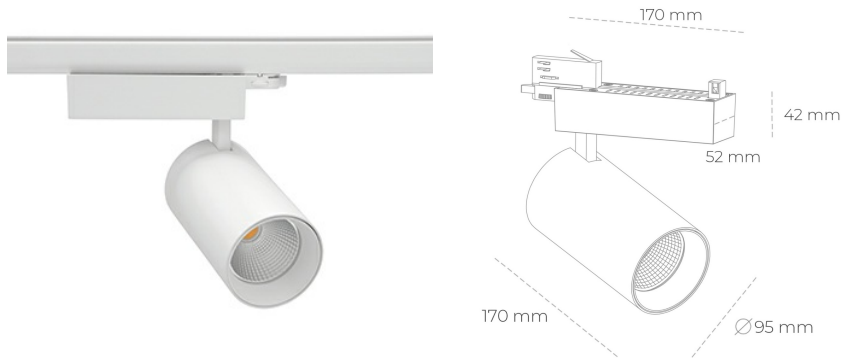

SPOTLIGHT SNIPER N 930 21W 15° WHITE CRI97 ON/OFF

Kod produktu: N015-K0003-HI930-H7-N15-ZA02_550-S4-###

LED	COB
Barwa światła	3000 [K] CRI97
CRI	90
Strumień led chip	2402 [lm]
Strumień światła z oprawy	1921 [lm]
Zasilanie systemu	21 [W]
Wydajność oprawy oświetleniowej	91 [lm/W]
Kąt świecenia	15°
Sterowanie	ON/OFF
MacAdam	3 SDCM

Spotlight LED

Oprawa oświetleniowa typu reflektor LED. Przeznaczona do montażu w szynoprzewodzie. Obudowa wraz z ramieniem wykonane są z aluminium. Dostępność w kolorze białym, czarnym i szarym. Na zamówienie istnieje możliwość lakierowania na dowolny kolor z palety RAL. Dostępne odbłyśniki w kątach 15, 30 i 45 stopni. Maksymalna moc oprawy to 31W.

OPRAWA

Waga	1,33 [kg]
Ochronność IP , IK , klasa	IP 20, IK 3,
Kolor oprawy	WHITE
Rodzaj przesłony	Glass
Napięcie zasilania	220-240V 50-60Hz

Uwaga: Wszystkie dane są wartościami typowymi. Tolerancja pomiarów +/-10%. Funkcje systemu mogą ulec zmianie wraz z ulepszeniami produktu ze względu na postęp techniczny.

OPCJE

kolor oprawy do wyboru z palety RAL - na zapytanie, przesłona antyodbleniowa "plaster miodu", możliwość sterowania mocą świecenia za pomocą systemu CASAMBI / DALI / PHASE CUT

Wygenerowano: 16.07.2024