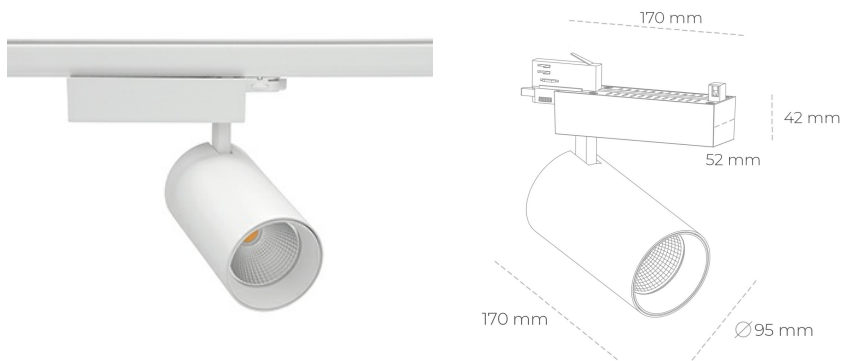

SPOTLIGHT SNIPER N 930 19W 15° WHITE CRI97 ON/OFF

LED	COB
Barwa światła	3000 [K] CRI97
CRI	90
Strumień led chip	2199 [lm]
Strumień światła z oprawy	1759 [lm]
Zasilanie systemu	19 [W]
Wydajność oprawy oświetleniowej	93 [lm/W]
Kąt świecenia	15°
Sterowanie	ON/OFF
MacAdam	3 SDCM

Spotlight LED

Oprawa oświetleniowa typu reflektor LED. Przeznaczona do montażu w szynoprzewodzie. Obudowa wraz z ramieniem wykonane są z aluminium. Dostępność w kolorze białym, czarnym i szarym. Na zamówienie istnieje możliwość lakierowania na dowolny kolor z palety RAL. Dostępne odbłyśniki w kątach 15, 30 i 45 stopni. Maksymalna moc oprawy to 31W.

OPRAWA

Waga	1,33 [kg]
Ochronność IP , IK , klasa	IP 20, IK 3,
Kolor oprawy	WHITE
Rodzaj przesłony	Glass
Napięcie zasilania	220-240V 50-60Hz

Uwaga: Wszystkie dane są wartościami typowymi. Tolerancja pomiarów +/-10%. Funkcje systemu mogą ulec zmianie wraz z ulepszeniami produktu ze względu na postęp techniczny.

OPCJE

kolor oprawy do wyboru z palety RAL - na zapytanie, przesłona antyodbleniowa "plaster miodu", możliwość sterowania mocą świecenia za pomocą systemu CASAMBI / DALI / PHASE CUT

Wygenerowano: 23.06.2024

+48 32 388 80 00

www.cora.pl
cora@cora.pl

Ulica: Ignatza Hakuby 18
41-914 Bytom, Polska