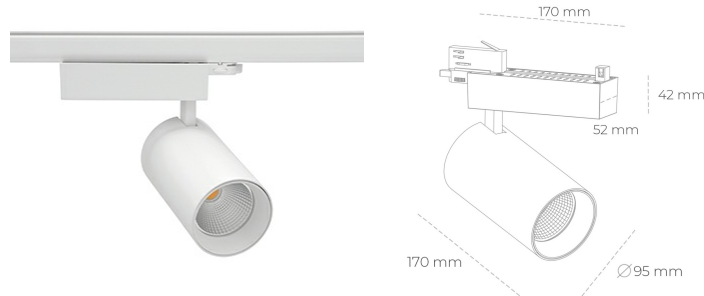

SPOTLIGHT SNIPER N 935 27W 45° WHITE PREMIUM WHITE ON/OFF

Kod produktu: N015-K0003-HE935-HA-N45-ZA02_700-S4-###

LED	COB
Barwa światła	3500 [K] PREMIUM WHITE
CRI	
Strumień led chip	90
Strumień światła z oprawy	4038 [lm]
Zasilanie systemu	3230 [lm]
Wydajność oprawy oświetleniowej	27 [W]
Kąt świecenia	120 [lm/W]
Sterowanie	45°
MacAdam	ON/OFF
	3 SDCM

Spotlight LED

Oprawa oświetleniowa typu reflektor LED. Przeznaczona do montażu w szynoprzewodzie. Obudowa wraz z ramieniem wykonane są z aluminium. Dostępność w kolorze białym, czarnym i szarym. Na zamówienie istnieje możliwość lakierowania na dowolny kolor z palety RAL. Dostępne odbłyśniki w kątach 15, 30 i 45 stopni. Maksymalna moc oprawy to 31W.

OPRAWA

Waga	1.33 [kg]
Ochronność IP , IK , klasa	IP 20, IK 3,
Kolor oprawy	WHITE
Rodzaj przesłony	Glass
Napięcie zasilania	220-240V 50-60Hz

Uwaga: Wszystkie dane są wartościami typowymi. Tolerancja pomiarów +/-10%. Funkcje systemu mogą ulec zmianie wraz z ulepszeniami produktu ze względu na postęp techniczny.